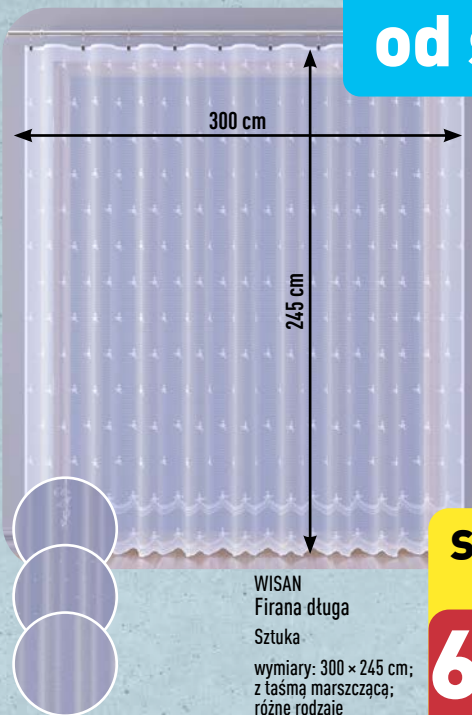

do wyboru:
• koszykówka
• pong champion
• piłka wodna (waterpolo)
• siatkówka

34⁹⁹

od środy 22.05

WYPRODUKOWANO
W POLSCE

WISAN
Firana długa
Sztuka
wymiary: 300 × 245 cm;
z taśmą marszczącą;
różne rodzaje

**SUPER
CENA**
64⁹⁹