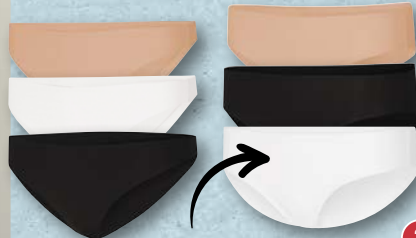

24⁹⁹

IDEALNE
POD LETNIĄ
GARDEROBĘ

UP2FASHION
Majtki bezszwowe damskie
Opak. 3 pary
różne rodzaje
Rozmiary: M–XL
Nie wszystkie modele dostępne są
w każdym rozmiarze

3-PAK

24,99 ZŁ
ZA 3-PAK

para
8³³

PRODUKT DOSTĘPNY
TYLKO W 3-PAKU