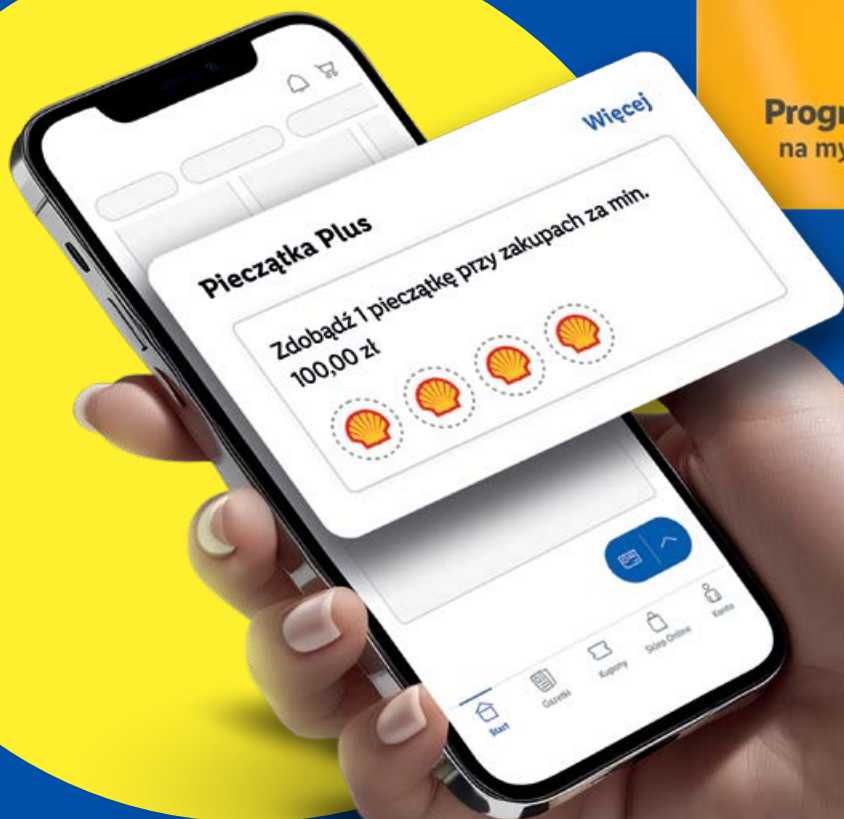

Skanujesz?
To się opłaca.

Zeskanuj i pobierz aplikację

Pieczętka Plus

Zrób zakupy **4 razy za min. 100 zł***
z Lidl Plus, zbierz **4 pieczętki** i odbierz
darmowe mycie auta na stacjach **Shell**
z kartą **Shell ClubSmart**

Akcja promocyjna Pieczętka Plus trwa od 1.06.2026 r. do 30.06.2026 r.

* Szczegóły i regulamin znajdziesz w **aplikacji Lidl Plus** i na **lidl.pl**

Więcej na lidl.pl