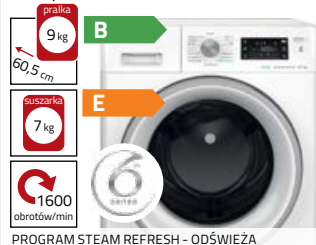

Pralko-suszarka

Whirlpool FFWD89762585VEE

2499 PLN