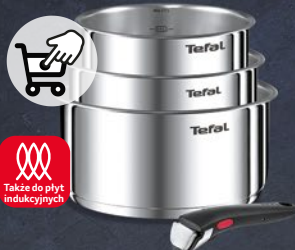

# Tefal Pomysł na nowoczesne gotowanie

**KOMPLET 2 PATELNI INGENIO EMOTION**  
2 patelnie: 24cm; 28cm  
+ odpinana rączka

789248

**199<sup>00</sup>**  
1 kompl.  
z VAT 244.77

**KOMPLET 3 RONDLI INGENIO EMOTION**  
3 rondle: 16cm/1,6 l; 18cm/2,1 l; 20cm/2,6 l  
+ odpinana rączka