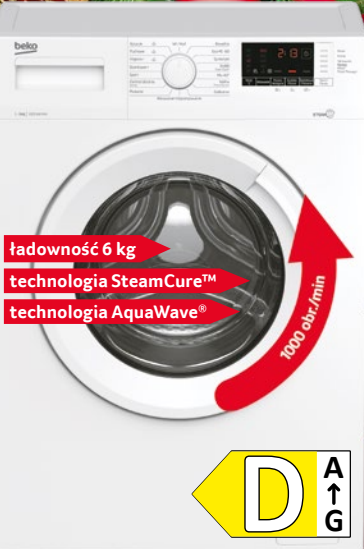

z kuponem  
z Aplikacji  
**64<sup>90</sup>**  
1 szt.  
z VAT 79.83

15

**moc: 2600 W**  
**uderzenie pary 150 g/min**

15

**ładowność 6 kg**  
**technologia SteamCure™**  
**technologia AquaWave®**

**HIT**