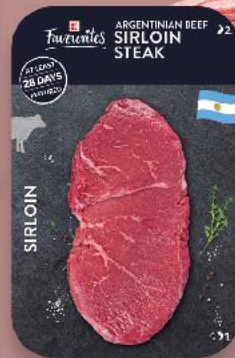

tylko

129,90

- WOŁOWINA ARGENTYŃSKA
- DOJRZEWA MIN. 28 DNI
- WYSELEKCYONOWANE MIĘSO O WYJĄTKOWEJ KRUCHOŚCI

SUPERCENA

tylko

54,90

Stek
z antrykotu
lub rostbefu
bez kości
1 kg

Favourites