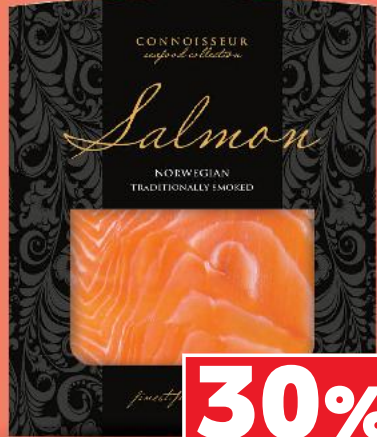

CONNOISSEUR
Łosoś wędzony na zimno w plastrach
100 g opakowanie
(=1 kg 109,90)

30% TANIEJ!
cena przed obniżką **15,79**
10,99