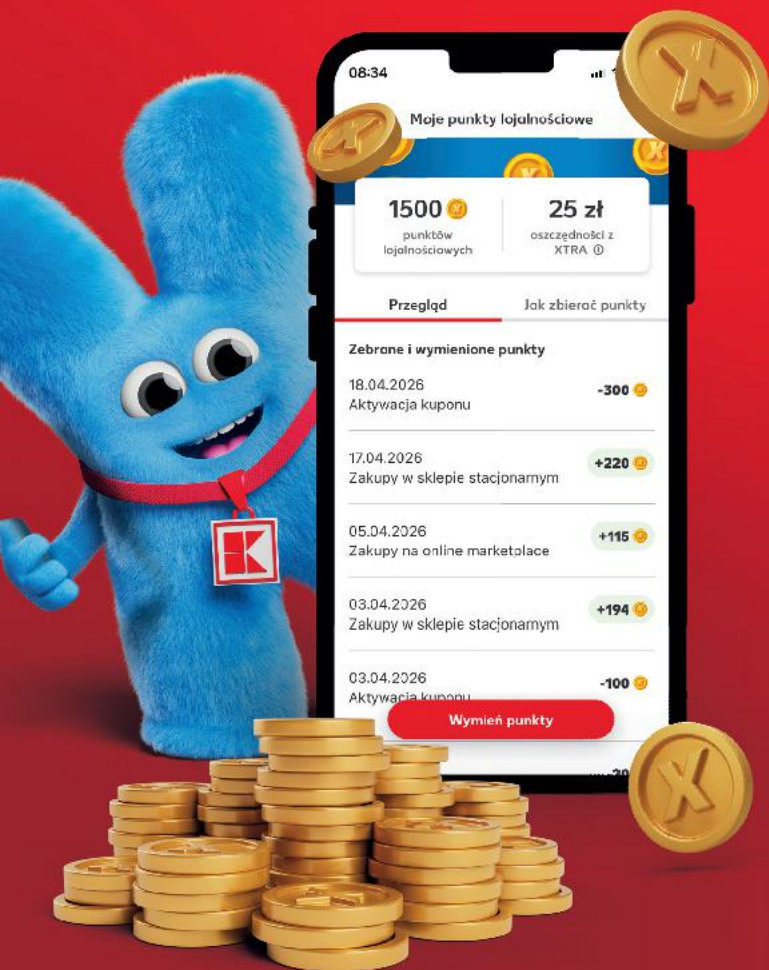

* Cena wyłącznie na pierwszy paragon dziennie.
** Cena przed obniżką.

STOJSKO
Z OBSŁUGĄ

Karkówka wieprzowa
bez kości, do pieczenia
w całości lub na steki
1 kg

OD ŚRODY 29.04

340 listków

2 x 165 listków

TYLKO Z KARTĄ XTRA

15% TANIEJ!
10,99

VELVET TURBO
Ręcznik papierowy
2-warstwowy, 3-warstwowy
2/1 szt. opakowanie
(z kartą = 1 szt. 5,50/10,99)
(bez karty = 1 szt. 6,50/12,99)

cena bez karty 12,99*

* Najniższa cena z 30 dni przed obniżką

TYLKO Z KARTĄ XTRA

KUP 2+2 NAJTAŃSZE GRATIS

WSZYSTKIE
NAPOJE
ENERGETYZUJĄCE

Limit 8 pusz. na pierwszy paragon
dziennie (maks. 4 pusz. gratis)

MIESZAJ
DOWOLNIE

Uwaga! Nie łączymy ofert! Zdjęcia poglądowe.

W przypadku zakupu różnych produktów, rabat o wartości najtańszego jest naliczany proporcjonalnie na wszystkie produkty objęte promocją.

S5-PL-KW18-LFT-TS_Pano_bezmut_2_R-1020-10

XTRA PUNKTY

Zbieraj punkty
i wymieniaj je na XTRA
Produkty za 1 grosz!

1 zł = 1 

Jak zbierać punkty lojalnościowe?

1. Za zakupy w sklepie Kaufland.
2. Za zakupy na online marketplace.
3. Akcje tematyczne w aplikacji Kaufland i nie tylko!