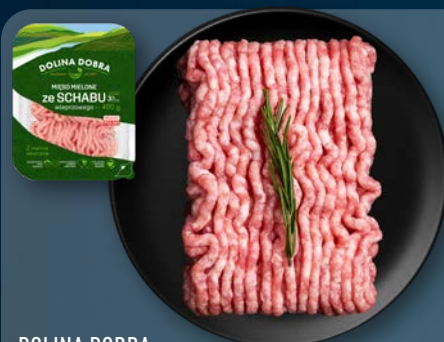

12,99 /szt.

MIĘSNE SPECJAŁY
Karkówka wieprzowa w plastrach
Opak. 560 g (1 kg = 23,20)

PRODUKT
POLSKI

AKCJA

11,99

DOLINA DOBRA
Mięso mielone ze schabu wieprzowego
Opak. 400 g (1 kg = 29,98)

XXL

100 G