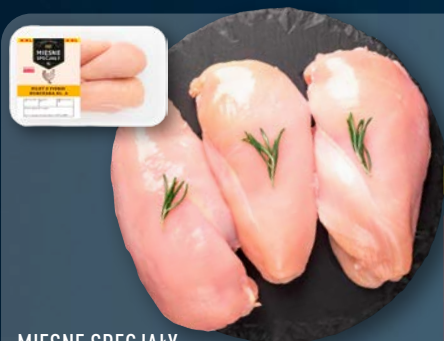

PRODUKT
POLSKI

XXL

KG

19,99

MIĘSNE SPECJAŁY
Filety z piersi kurczaka XXL
Cena za kg

PRODUKT
POLSKI

XXL

KG

9,99

MIĘSNE SPECJAŁY
Uda z kurczaka XXL/
Podudzia z kurczaka XXL
Cena za kg