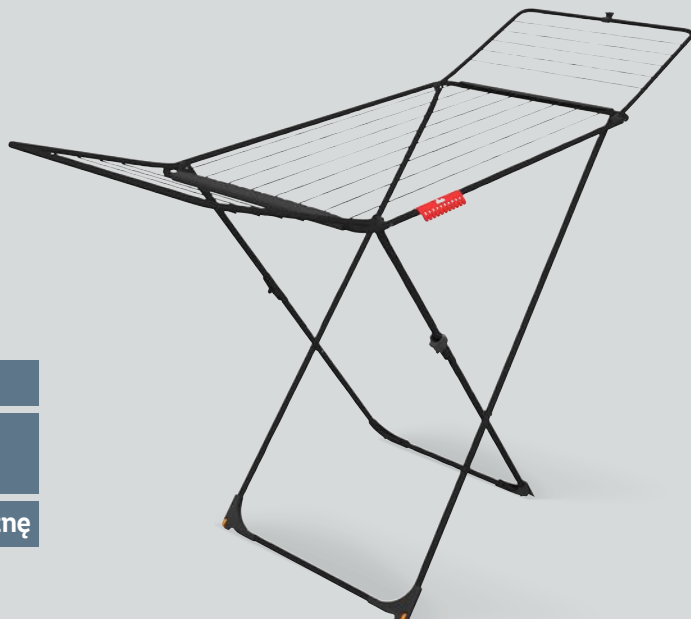

vileda®

**Suszarka na pranie
UNIVERSAL ONE black****99,99**

1 szt.

powierzchnia suszenia: 18 m

łatwa w przenoszeniu dzięki
wbudowanym kółkom

z dodatkowym uchwytem na bieliznę

DOM

OD SOBOTY, 28.09
DO PIĄTKU, 4.10