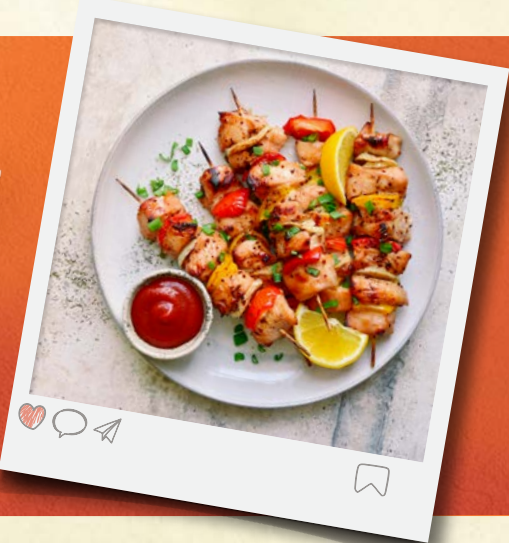

pon. 29.04 – sob. 4.05

* Najniższa cena sprzed pierwszej obniżki.

23% TANIEJ

~~12,99*~~
9,99

NOWOŚĆ!

BBQ
Kiełbaski białe surowe
Opak. 500 g (1 kg = 19,98)