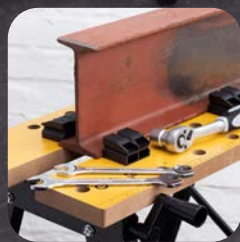

DOMOWY WARSZTAT W SUPER CENIE!

WORKZONE®

WORKZONE
Składany stół roboczy
Sztuka

stabilna płyta robocza i metalowy stelaż; obciążenie maks.: 150 kg;
łatwo składany do przechowywania; wymiary w stanie ustawionym
(dł. × szer. × wys.): 630 × 605 × 760 mm (bez szcęk mocujących)

3 lata
GWARANCJA
PRODUCENTA

**SUPER
CENA**

99⁹⁹