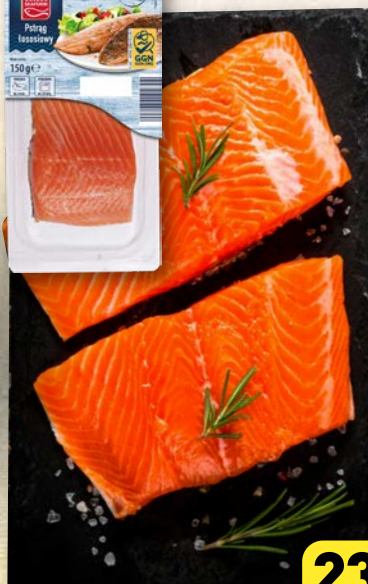

GOLDEN SEAFOOD
Pstrąg łososiowy
Opak. 150 g
(100 g = 5,33)

* Najniższa cena
sprzed pierwszej
obniżki.

**23%
TANIEJ**

~~10,49*~~
7⁹⁹

OD 1 SZTUKI!