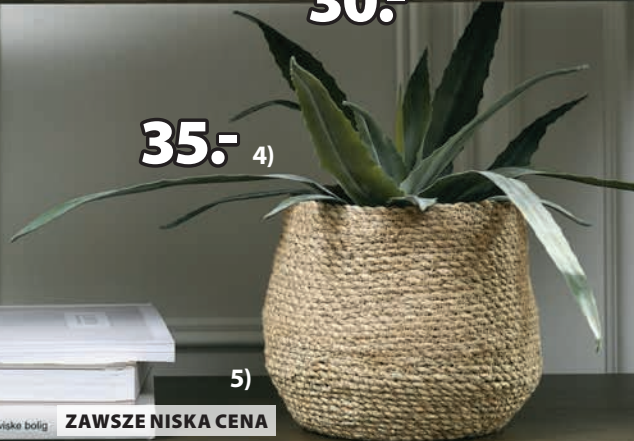

35,- 4)

5)

ZAWSZE NISKA CENA

30,-

1) Lampa na baterie KENT Stal i tworzywo sztuczne. Sterowanie dotykowe, 3 poziomy jasności i wyłącznik czasowy. Bez baterii. Ś16 x W25 cm

2) Figurka STIG Ś10 x D7 x W17 cm

3) Wazon VILHELM Ś19 x D17 x W18 cm

4) Roślina sztuczna CELIUS Ś30 x W39 cm

5) Doniczka na rośliny SEVERIN Ś20 x W17 cm

ZAWSZE NISKA CENA

1) 40,-

ZAWSZE NISKA CENA

2) 60,-

65,-

4)