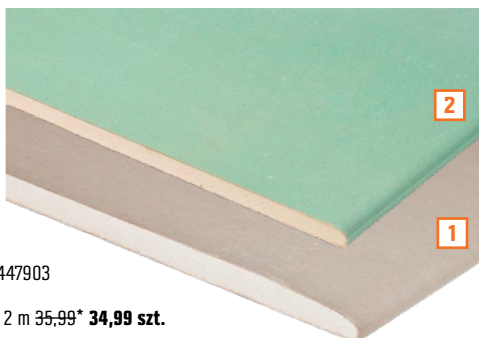

Najniższa cena z 30 dni przed obniżką we wszystkich sklepach OBI: 25,79

~~25,79~~
21,99 szt.

Płyta gipsowa Knauf

1 zwykła, wym. 1,2 x 2 m, nr OBI 1447903

Dostępna również

2 Płyta impregnowana, wym. 1,2 x 2 m 35,99* **34,99** szt.
nr OBI 1447945

*Najniższa cena z 30 dni przed obniżką we wszystkich sklepach OBI.

Najniższa cena z 30 dni przed obniżką we wszystkich sklepach OBI: 45,99

~~45,99~~
39,99 opak.

Gładź gotowa Big-Mass MS-2

opak. 17 kg, cena za 1 kg = 2,71* **2,36**

nr OBI 7152382

*Najniższa cena z 30 dni przed obniżką we wszystkich sklepach OBI.