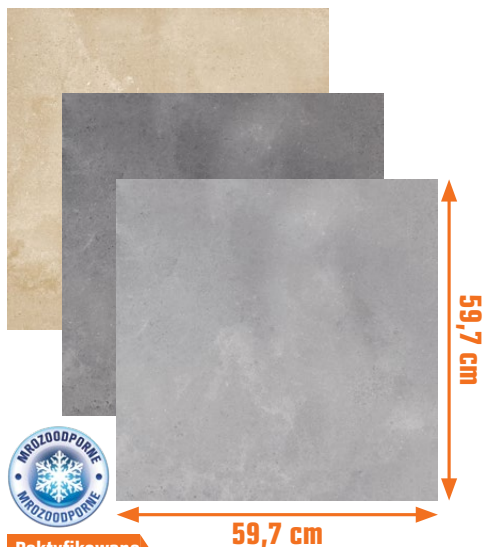

OBI®

000 OBI! FESTIWAL PODŁOGI

ZYSKAJ

150 zł

NA KARTĘ PODARUNKOWĄ ZA KAŻDE JEDNORAZOWO WYDANE 1000 ZŁ NA WSZYSTKIE PANELE LAMINOWANE I WINYLOWE*

*Więcej szczegółów na stronie 2.

4-stronna fuga V

Najniższa cena z 30 dni przed obniżką
we wszystkich sklepach OBI: 57,99

Taniej o 31%

~~57,99~~
39,99 m²

**Panele podłogowe
Dąb Bergamo**

gr. 8 mm, kl. AC 5, wym 8 x 193 x 1380 mm
cena za opak. = 139,-* **95,85**
opak. 2,397 m², nr OBI 7236102

*Najniższa cena z 30 dni przed obniżką
we wszystkich sklepach OBI.

Rektyfikowane

Najniższa cena z 30 dni
przed obniżką we wszystkich
sklepach OBI: 54,99

Taniej o 27%

~~54,99~~
39,99 m²

**Gresy szkliwone
Ranger**

wym. 59,7 x 59,7 cm,
IV kl. ścieralności
cena za opak. = 97,88* **71,18**
opak. 1,78 m²
nr OBI 7129646, 7129653,
7212376

*Najniższa cena z 30 dni przed
obniżką we wszystkich sklepach OBI.