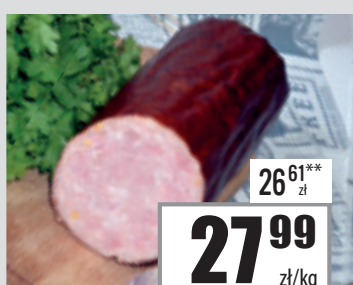

SCHAB DĘBSKI [SŁAWA]

39<sup>86</sup>\*\*  
zł**31<sup>99</sup>**  
zł/kg

KIEŁBASA DĘBOWA [NIKPOL]

34<sup>99</sup>\*\*  
zł**31<sup>99</sup>**  
zł/kg

PIERŚ WĘDZONA [INDYKPOL]

29<sup>99</sup>\*\*  
zł**29<sup>99</sup>**  
zł/kg

BOCZEK PARZONY WĘDZONY [ŁUKÓW]

26<sup>61</sup>\*\*  
zł**27<sup>99</sup>**  
zł/kg

KIEŁBASA PIWNA [STAROPOLSKIE WĘDLINY]

18<sup>98</sup>\*\*  
zł**26<sup>99</sup>**  
zł/kg

KIEŁBASA RZESZOWSKA [ANIMEX]

18<sup>99</sup>\*\*  
zł**26<sup>99</sup>**  
zł/kg