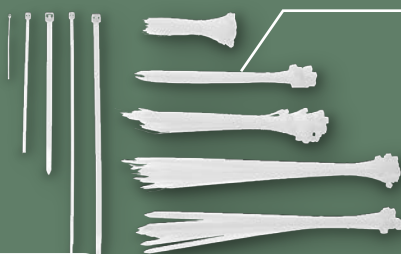

z wytrzymałego nylonu

także
na [lidl.pl](https://www.lidl.pl)

PARKSIDE

**Zestaw opasek zaciskowych,
250 elementów**

odporność na temp. od -15°C do 85°C
3 zestawy do wyboru

1 zestaw

9,99

dostępne także:

R 19/26

Więcej na [lidl.pl](https://www.lidl.pl)

także
na [lidl.pl](https://www.lidl.pl)

Artykuł jest dostępny także na [lidl.pl](https://www.lidl.pl) – sprawdź szczegóły.