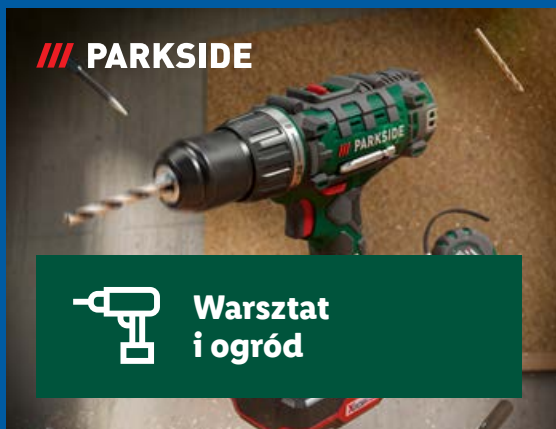

Od poniedziałku, 4.05 do 10.05

Kuchnia i gospodarstwo domowe

**SILVERCREST®**

Tylko na

**lidl.pl**

wylot gorącej wody  
i dysza do spieniania mleka

tylko  
na lidl.pl

**SILVERCREST**  
Ekspres kolbowy, 1100 W