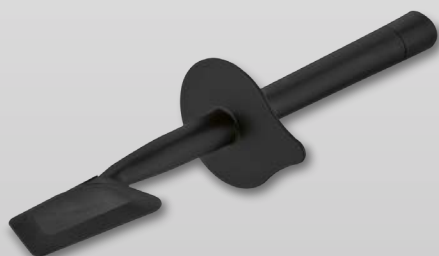

**szpatułka ze zdejmowaną
silikonową końcówką**