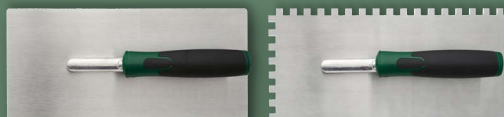

także
na [lidl.pl](https://www.lidl.pl)

PARKSIDE

Zestaw 6 taśm izolacyjnych

do izolowania i naprawiania kabli
1,5 cm × 8 m

1 zestaw

5,99