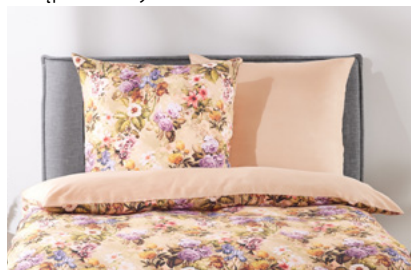

OD CZWARTKU,
30.01

SYPIALNIA

LIVARNO
home

KWIECISTYCH
SNÓW

dostępne zestawy:

z zamkiem
błyskawicznym

2-stronny
wzór

22