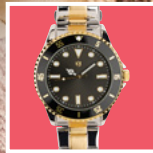

męskie zestawy, dostępne m.in.: