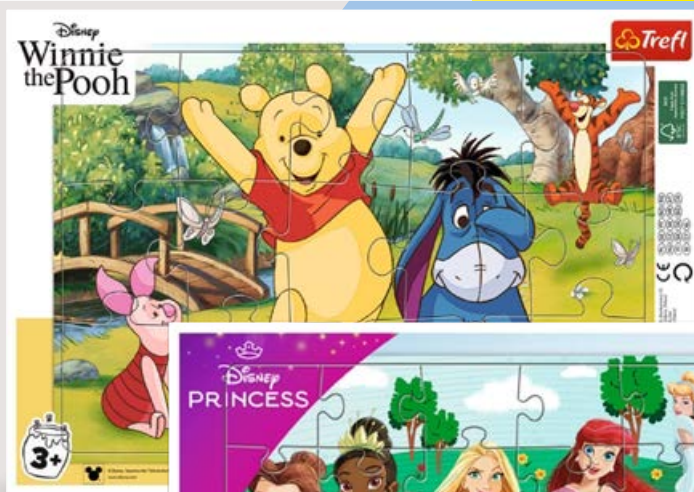

trefl
**Puzzle 15 lub
30 elementów**

• 5 zestawów do wyboru

4,99

1 zestaw

3+

z kolekcji Kubuś Puchatek,
Księżniczki, Świnka Peppa,
Avengers lub Psi Patrol