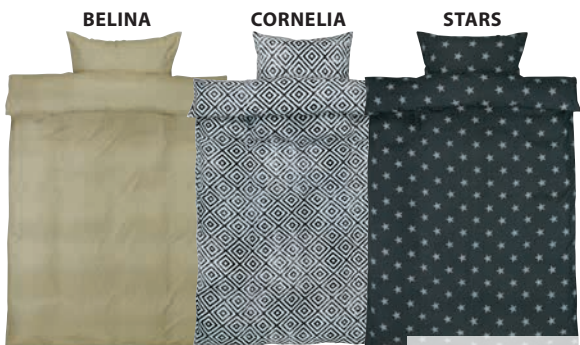

BASIC
NAJLEPSZA
CENA

OEKO
TEX®
STANDARD
100
976-14601
DTI

160x200 cm + 2x70x80 cm **40,-** (CORNELIA)

ZAWSZE NISKA CENA

KOMPLET POŚCIELI

100% mikrowłókno poliestrowe
(100% z recyklingu). 140x200 cm + 70x80 cm

30,-

PLUS
KOMFORT
I JAKOŚĆ

OEKO
TEX®
STANDARD
100
976-14601
DTI

160x200 cm + 2x70x80 cm **100,-** (JULIA)
200x220 cm + 2x70x80 cm **135,-** (SVEA, JULIA)