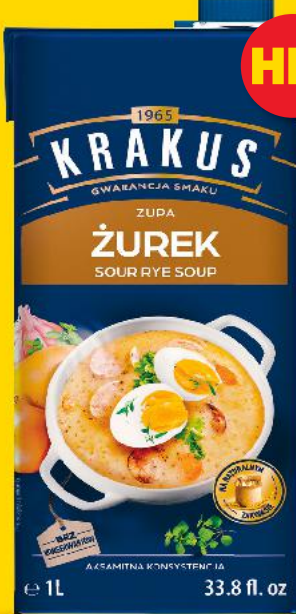

HIT

**KUP
1+1
GRATIS**

**KRAKUS
Żurek
1 l opakowanie**