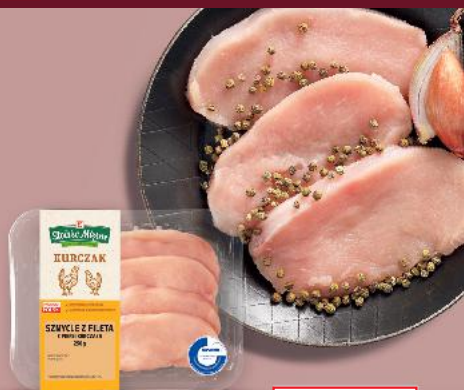

Stoisko Mięsne
JAKOŚĆ KONTROLOWANA

Sznycle z fileta
z piersi polskiego
kurczaka
250 g opakowanie
(=1 kg 29,96)

PRODUKT
POLSKI

-16%
cena przed
obniżką
8,98
7,49