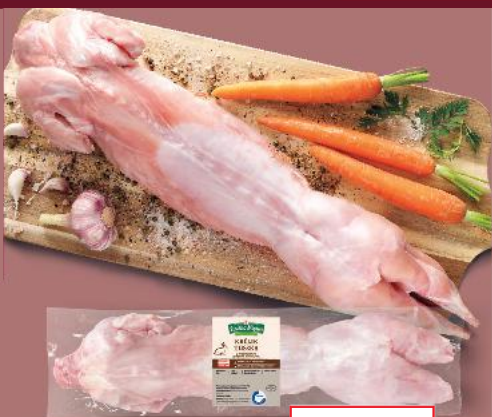

Stoisko Mięsne
JAKOŚĆ KONTROLOWANA

Polski królik
tuszka
z podrobami
1 kg

PRODUKT
POLSKI

SUPERCENA
tylko
26,90