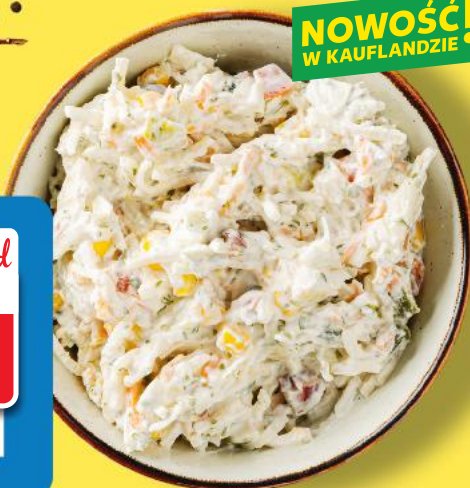

-28%
cena przed obniżką 5,59
3,99

NOWOŚĆ!
W KAUFLANDZIE