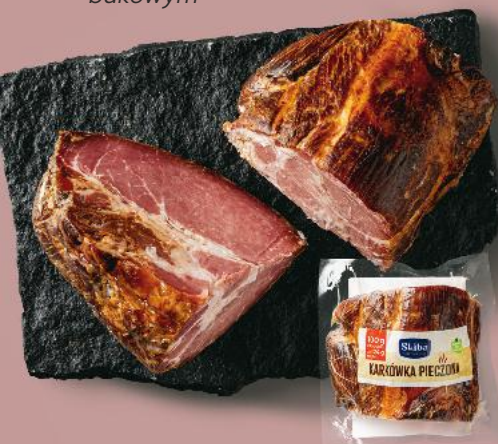

KARKÓWKA PIECZONA

- ✓ wyjątkowo krucha i soczysta
- ✓ tradycyjnie wędzona dymem olchowo-bukowym

SKIBA
Karkówka
pieczona
100 g

SUPERCENA
tylko
4,99

SKIBA
Boczek pieczony
100 g