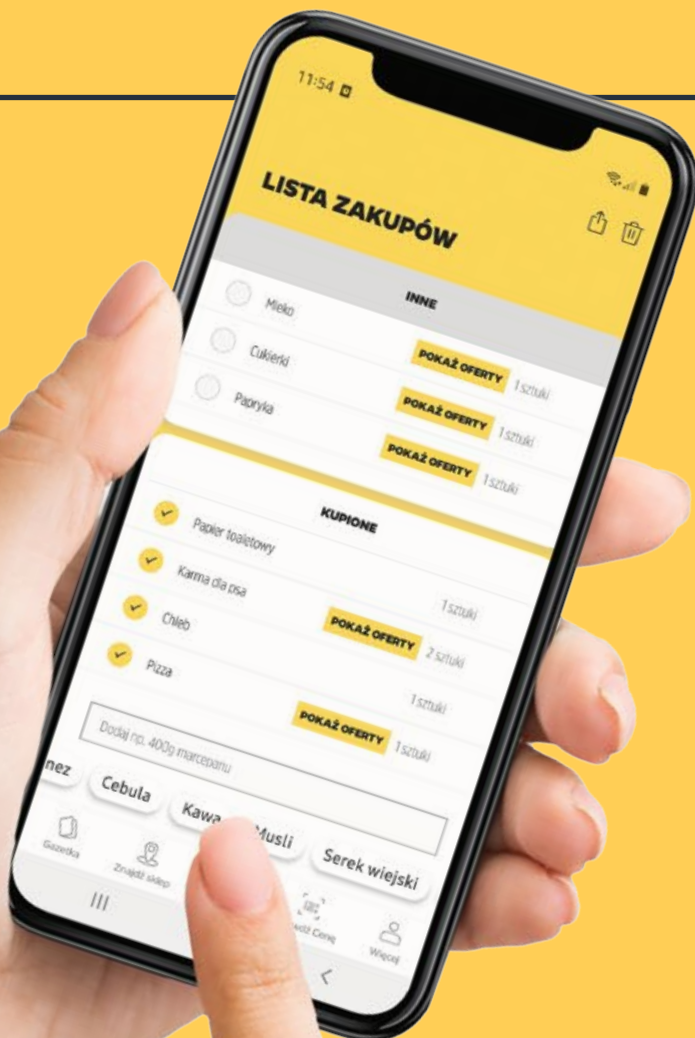

1 szt.

Netto

Oferta handlowa na tydzień 27/26. Ważna od 29.06 do 4.07.2026 r. włącznie lub do wyczerpania zapasów. Daty obowiązywania oferty handlowej na poszczególnych stronach mogą się różnić. Znaki firmowe i towarowe należą do ich właścicieli. Sprzedaż produktów tylko w ilościach detalicznych. Wszystkie ceny w PLN zawierają podatek VAT. Wybrane wizualizacje mogą być stworzone przy użyciu technologii AI. Zapraszamy do Netto!

OD CZWARTKU DO ŚRODY

SZUKAJ NOWEJ OFERTY
W NAJBLIŻSZY **CZWARTEK**

Netto 

**Sprawdź gazetki
ulubionych sieci na stronie**

ding.pl

ROSSMANN