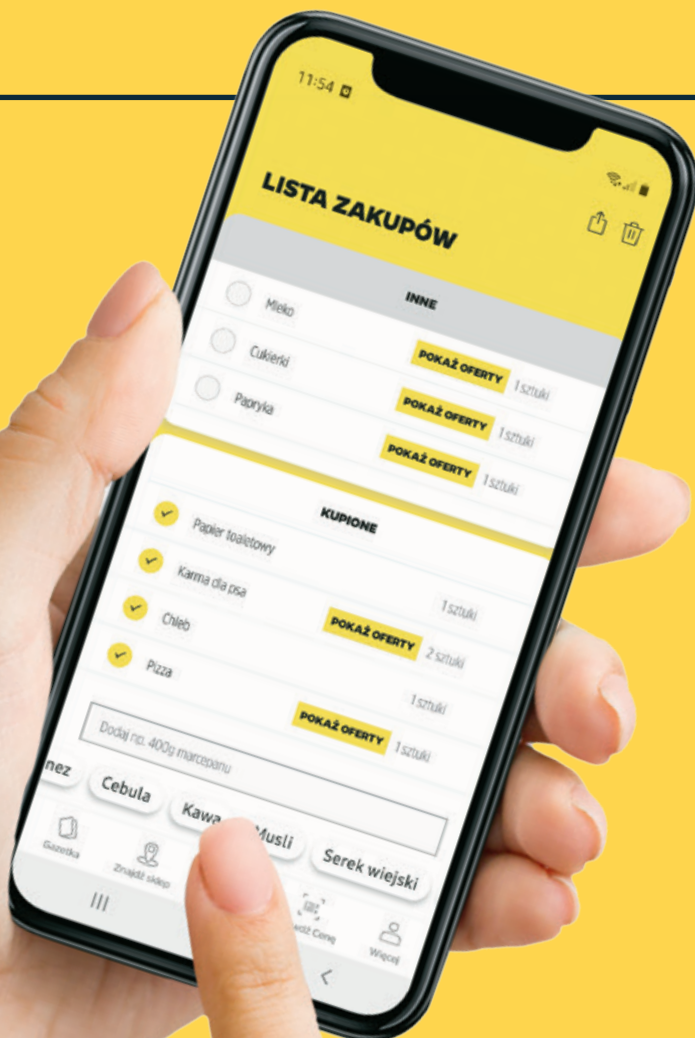

OD CZWARTKU DO ŚRODY

SZUKAJ NOWEJ OFERTY
W NAJBLIŻSZY **CZWARTEK**

Netto