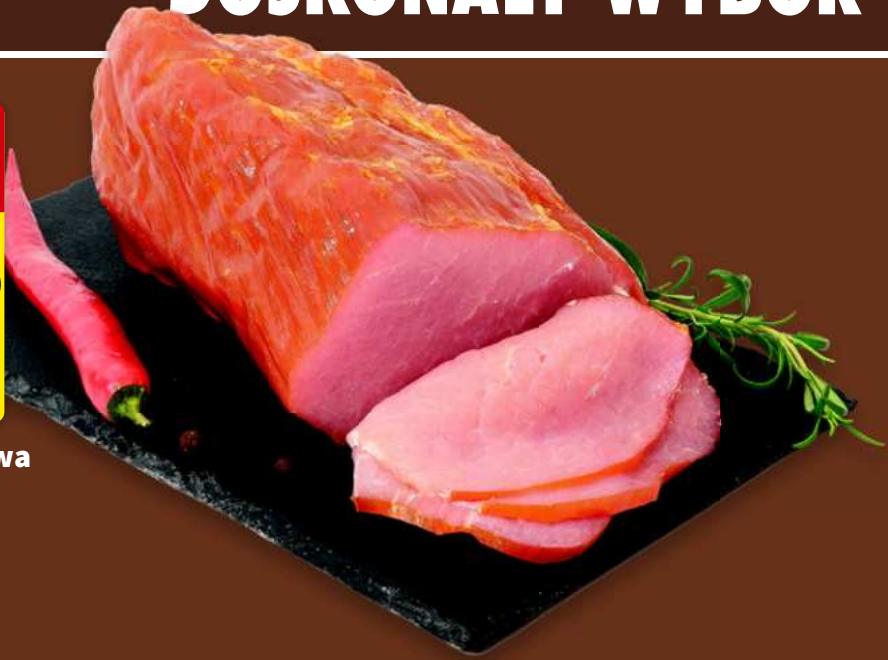

# DOSKONAŁY WYBÓR

**-28%**

~~34,99\*~~  
**24<sup>99</sup>**  
1 kg

**Połędwica łososiowa**  
MADEJ WRÓBEL

\*Cena sprzed pierwszego zastosowania obniżki

**-19%**

~~41,99\*~~  
**33<sup>99</sup>**  
1 kg

**Szynka biała bez wędzenia**  
OLEWNIK