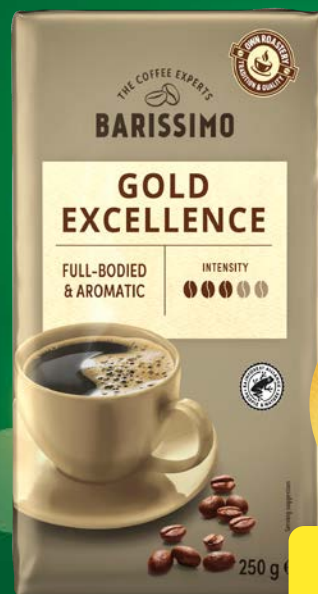

29<sup>99</sup>

BARISSIMO  
Kawa rozpuszczalna  
Classic  
Słoik 200 g  
(100 g = 9,00)

40%  
TANIEJ

MARKA  
ALDI

17<sup>99</sup>

LAVAZZA  
Kawa mielona  
Qualità Oro  
Opak. 250 g  
(100 g = 8,80)

21<sup>99</sup>