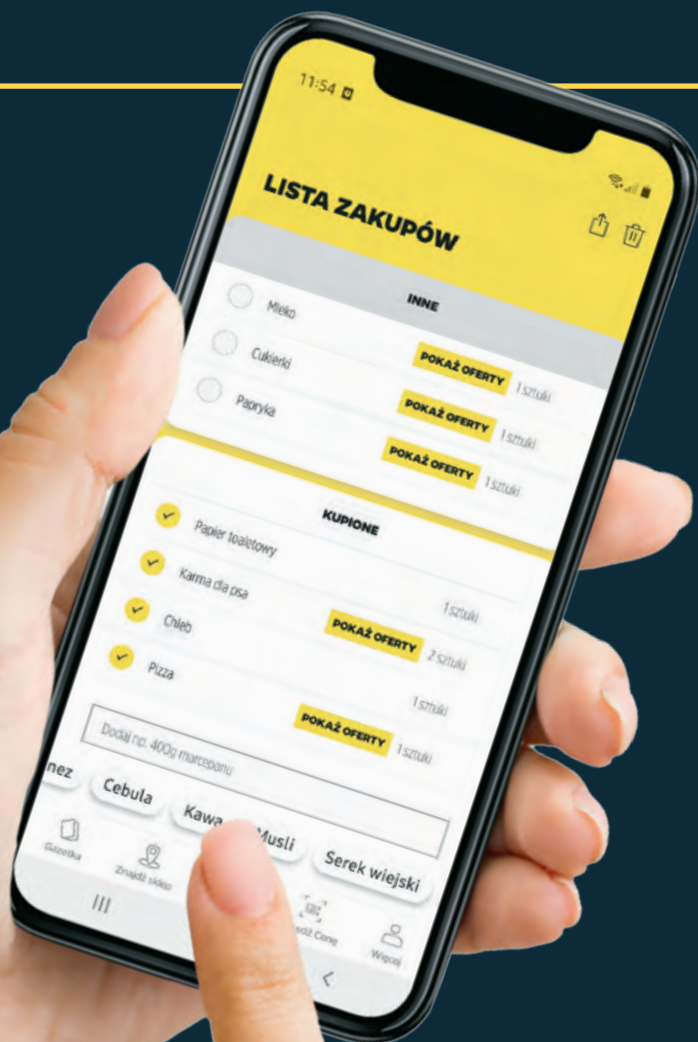

9⁹⁹
~~17⁷⁹~~

43% TANIEJ!

CO MIESIĄC NOWA, WYJĄTKOWA OFERTA

Oferta obowiązuje od 28.05 do 30.06.2024 r. lub do wyczerpania zapasów.

Netto

OD PONIEDZIAŁKU DO SOBOTY

SZUKAJ NOWEJ OFERTY
W NAJBLIŻSZY **PONIEDZIAŁEK**

Netto 

**Sprawdź gazetki
ulubionych sieci na stronie**

ding.pl

ROSSMANN