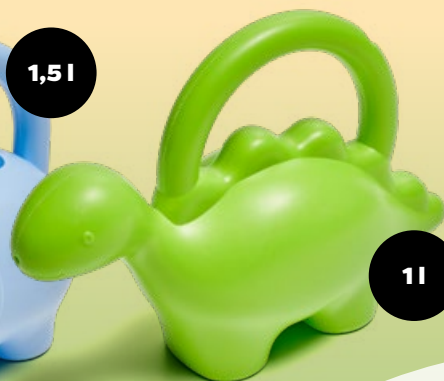

39.-

Konewka
ozdobna LED
wym. 13×90 cm
1 szt.

IP44

30 światel
LED

barwa światła:
ciepła biała

czas
świecenia
6-8 godzin

**KONEWKA
DZIECIĘCA**
(różne wzory)

9,-
1 szt.

1,2 l

1,5 l

1 l

odporna
na zniszczenia

1+1 GRATIS

Narzędzie ogrodowe dla dzieci

- > grabie, wym. 15×6,2×75 cm
- > grabie do liści, wym. 18,3×8×80,5 cm
- > szpadel, wym. 14×3,6×83,6 cm
- > motyka, wym. 16,9×7,1×76,9 cm
- > szczotka, wym. 16,4×4,8×77,8 cm
- > płaska motyka, wym. 12,6×10×81,3 cm

1 szt.
Cena regularna: 19,00 za 1 szt.

MIKSUJ
DOWOLNIE

metalowa
rączka

5,-

SUPERCENA

Lampa solarna LED

- > ślimak (różne kolory)
wym. 5,5×10,5×15,5 cm
- > żółw (różne kolory)
wym. 6,2×10×15 cm

1 szt.