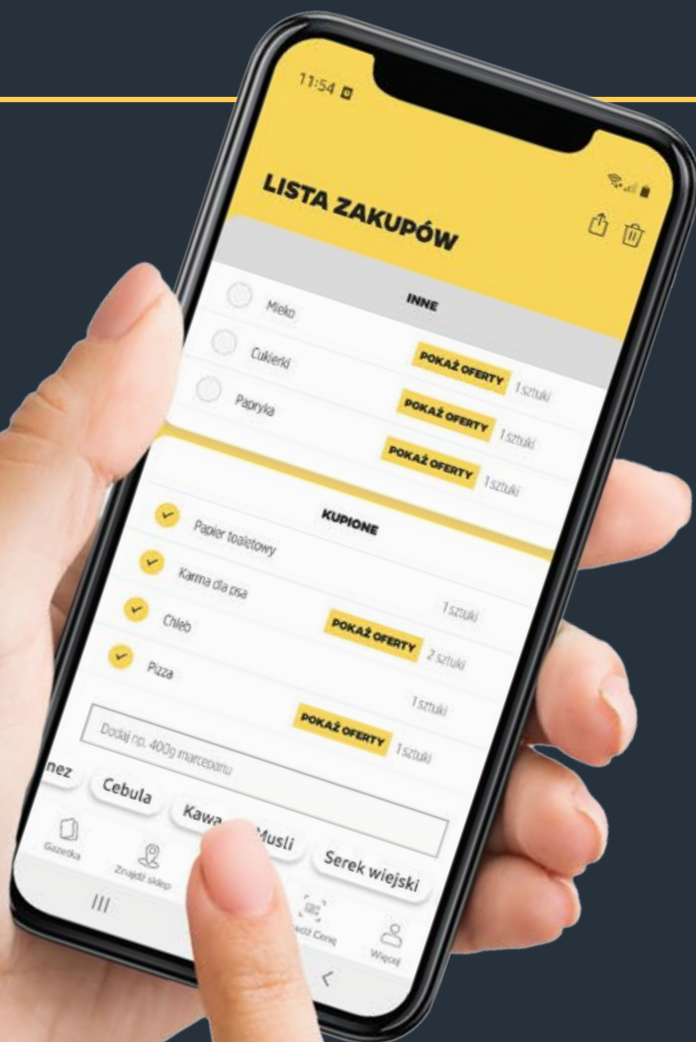

9z

Szczotka do czyszczenia grilla 3 w 1
wym. 12×7×10 cm
1 szt.

15z

Szczotka do czyszczenia grilla
wym. 46×8×9 cm
1 szt.

Netto

Oferta handlowa na tydzień 17/26. Ważna od 23.04 do 29.04.2026 r. włącznie lub do wyczerpania zapasów. Daty obowiązywania oferty handlowej na poszczególnych stronach mogą się różnić. Znaki firmowe i towarowe należą do ich właścicieli. Sprzedaż produktów tylko w ilościach detalicznych. Wszystkie ceny w PLN zawierają podatek VAT. Wybrane wizualizacje mogą być stworzone przy użyciu technologii AI. Zapraszamy do Netto!

OD PONIEDZIAŁKU DO SOBOTY

SZUKAJ NOWEJ OFERTY
W NAJBLIŻSZY **PONIEDZIAŁEK**

Netto

**Sprawdź gazetki
ulubionych sieci na stronie**

ding.pl

ROSSMANN