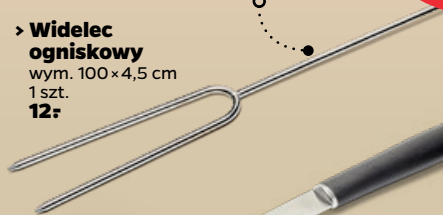

odporne na wysoką temperaturę z nieprzywierającą powierzchnią

4 szt.

> **Zestaw szpikulców do szaszłyków**
wym. 54,5×2×2 cm
1 kpl.
15z