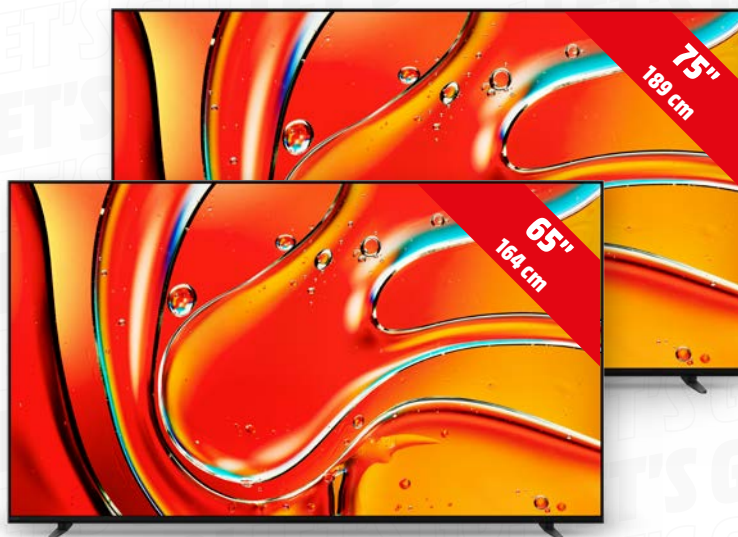

Telewizory QLED Bravia 7

- QLED Mini LED
- XR Contrast Booster 20
- Acoustic Multi Audio

Nr art. 1482295

SPRAWDŹ

SONY

Theatre Bar 9 HT-A9000 Soundbar

- 7.0.2-kanałowy, 585 W, 13 głośników
- Acoustic Center Sync
- 360 Spatial Sound Mapping
- Sound Field Optimization

Nr art. 1482293

SPRAWDŹ

SONY

Theatre Bar 8 HT-A8000 Soundbar

- 5.0.2-kanałowy, 495 W, 11 głośników
- Acoustic Center Sync
- 360 Spatial Sound Mapping
- Sound Field Optimization

Nr art. 1482292

SPRAWDŹ