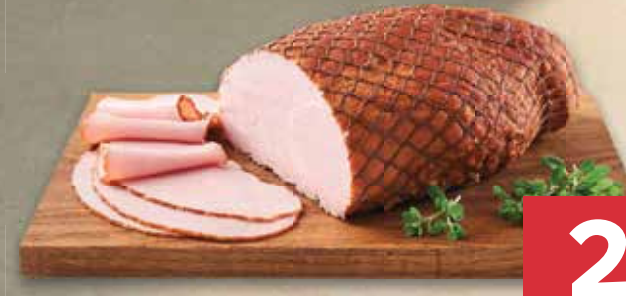

SOCZYSTY SCHAB W PRZYPRAWACH

Madej & Wróbel; 36,90 zł/kg

369
/100 g
~~3,99~~

SZYNKA DOBRZE SPRAWIONA

Gustavus; 38,90 zł/kg

389
/100 g
~~3,39~~

SZYNKA ZE SPIŻARNI

Gustavus; 29,90 zł/kg

299
/100 g
~~3,69~~

KIEŁBASA Z KIJA

Karol; 29,90 zł/kg

299
/100 g
~~3,49~~

KIEŁBASIAK PIECZONY Z INDYKA

Indykpol; 26,90 zł/kg

269
/100 g
~~2,99~~

KIEŁBASA GŁOGOWSKA Z SZYNKI