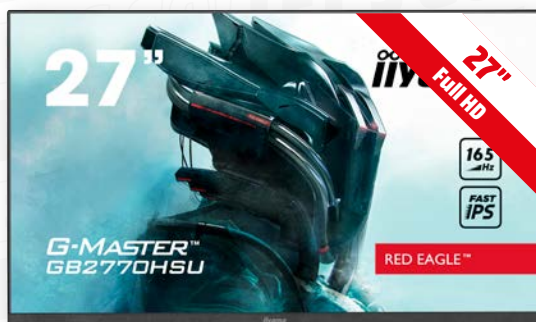

**LS27C366EAUXEN
Monitor**

Nr art. 1480029

SPRAWDŹ

A
↑
G E

iiyama

**G-Master GB2770HSU-B5
Monitor**

- Ekran: 27" (1920 x 1080 (Full HD), Fast IPS IGZO)
- Przeznaczenie: dla gracza, do domu, multimedialny
- Częstotliwość odświeżania: 165 Hz