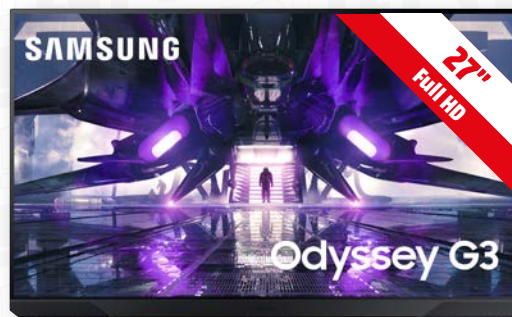

A
↑
G E

SAMSUNG

**Odyssey G3 LS27AG300NRXEN
Monitor**

- Ekran: 27" (1920 x 1080 (Full HD), VA)
- Przeznaczenie: dla gracza, do domu
- Częstotliwość odświeżania: 144 Hz

Nr art. 1473543

SPRAWDŹ