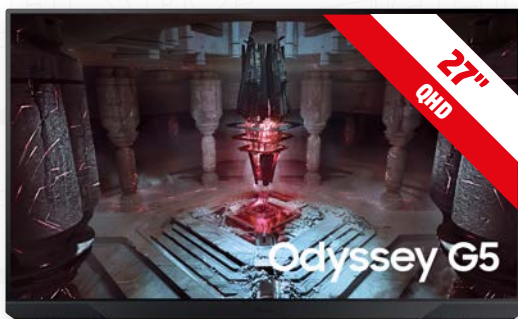

A
↑
G F

SAMSUNG

**Odyssey G5 LS27CG510EUXEN
Monitor**

Nr art. 1478032

SPRAWDŹ