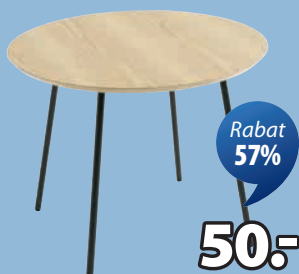

KREDENS
1150,-

Rabat
28%

Rabat
39%

KANAPA
900,-

Najniższa cena z 30 dni przed obniżką: 1499,- (Rabat 39%)
Cena regularna: 1499,- (Rabat 39%)

KANAPA GISTRUP

2-miejscowa kanapa w poszyciu z tkaniny pluszowej. Siedzisko i oparcie wyściełane pianką. Nogi z litego drewna. S137 x W78 x G76 cm* 1 SZT.

Rabat
56%

35,-

Najniższa cena z 30 dni przed obniżką: 79,95 (Rabat 56%)
Cena regularna: 79,95 (Rabat 56%)

STOLIK NYBO

Okleina i stal. Ś40 x W40 cm 1 SZT.

Rabat
57%

50,-

Najniższa cena z 30 dni przed obniżką: 119,- (Rabat 57%)
Cena regularna: 119,- (Rabat 57%)

STOLIK NYBO

Okleina i stal. Ś55 x W45 cm 1 SZT.

Rabat
50%

135,-

Najniższa cena z 30 dni przed obniżką: 279,- (Rabat 50%)
Cena regularna: 279,- (Rabat 50%)

STOLIK KAWOWY LEJRE

Lity dąb i MDF. S48 x D85 x W40 cm 1 SZT.