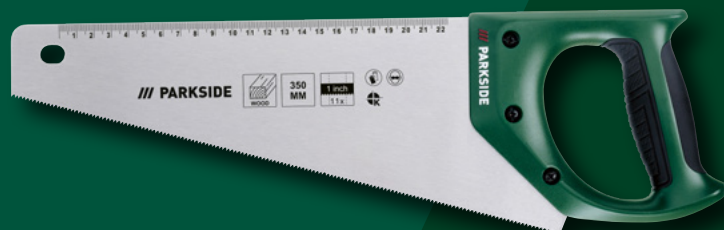

PARKSIDE®

Akcesoria budowlane

- do wyboru: skrobak, szpachelka japońska, zestaw szpachelki lub zestaw skrobaków

SUPERCENA

14,99

1 szt./1 zestaw

PARKSIDE®

Zestaw 2 pił ręcznych

- grubość brzeszczotu: 0,9 mm
- w zestawie piły o dł. 45 i 35 cm

NOWOŚĆ

29,99

1 zestaw

**KUP TERAZ
ONLINE**

42

R 03/25 Artykuły prezentowane w materiale reklamowym znajdują się w sprzedaży w okresie jego obowiązywania albo według dat podanych przy produktach lub do wyczerpania zapasów. Ceny artykułów bez dekoracji. Sprzedaż artykułów tylko w ilościach detalicznych. Znaki firmowe i towarowe należą do ich właścicieli.