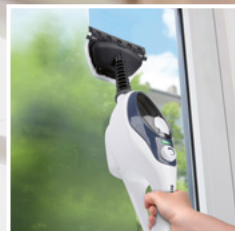

SILVERCREST®

FUNKcjONALNOŚĆ
I WYGODAUSUWA
AŻ DO
99,99%
BAKTERII

gotowy do pracy w 30 s

składany uchwyt

poj. pojemnika
na wodę: ok. 350 mlczas pracy po napełnieniu
zbiornika: ok. 15 minpłynna regulacja wylotu
pary