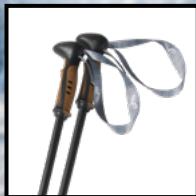

CRIVIT

Kije trekkingowe teleskopowe

- 2 zestawy do wyboru

69,99

1 zestaw

**KUP TERAZ
ONLINE**

płynnie regulowana wysokość
w zakresie od 100 do 135 cm

bardzo lekkie i stabilne

dostępny zestaw:

KG

**MAKS.
90 KG**