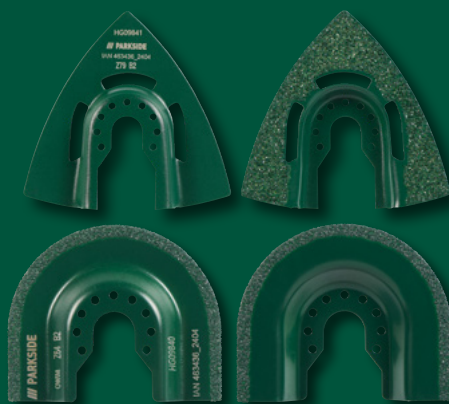

uchwyty dostosowane do narzędzi wielofunkcyjnych PARKSIDE® oraz do innych narzędzi wielofunkcyjnych dostępnych na rynku

38

R 03/25 Artykuły prezentowane w materiale reklamowym znajdują się w sprzedaży w okresie jego obowiązywania albo według dat podanych przy produktach lub do wyczerpania zapasów. Ceny artykułów bez dekoracji. Sprzedaż artykułów tylko w ilościach detalicznych. Znaki firmowe i towarowe należą do ich właścicieli.