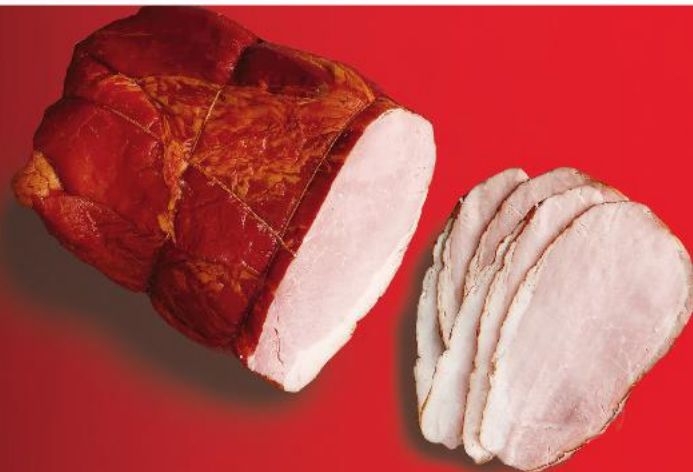

**2 x 220 g  
OPAKOWANIE**

**STOJSKO  
Z OBSŁUGĄ**

**KRAKUS**  
Szynka  
od Szwagra  
100 g

**-28%**  
cena sprzed pierwszej obniżki **4,18**

**2,99**

WYBRANE PRODUKTY  
W PROMOCJI

NAWET DO

**-36%**