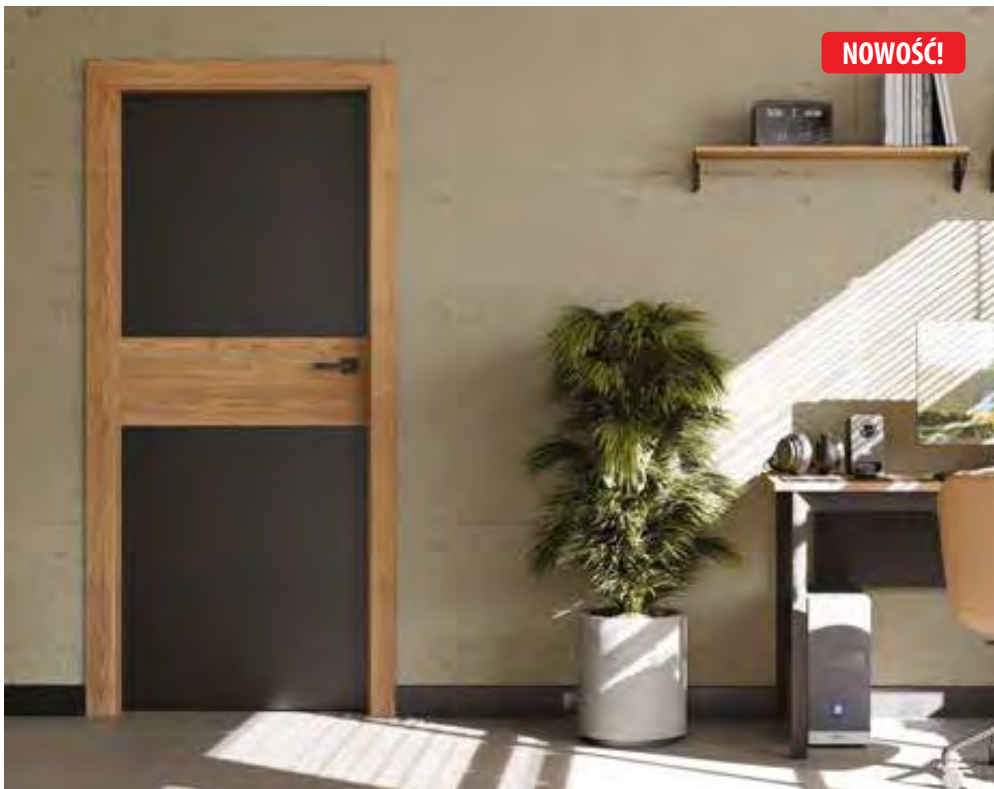

NOWOŚĆ!

649,-

~~771²¹~~

NOVA 50 DRE

Skrzydło wewnętrzne w okleinie DRE-Cell. Intarsje pionowe z laminatu: stal szcztokowana, złoto szcztokowane lub mat moro do wyboru. Cena obejmuje skrzydła w rozmiarze 60/70/80. Skrzydła w wariantcie przylgowym i bezprzylgowym (za dopłatą). Możliwość zamówienia skrzydła z odwróconą przylgą (za dopłatą).

679,-

~~808¹¹~~

RIVIA 10 DRE

Skrzydło wewnętrzne w okleinie drewnopodobnej DRE-Cell i Dekor-3D. Cena obejmuje skrzydła w rozmiarze 60/70/80. Skrzydła w wariantcie przylgowym i bezprzylgowym (za dopłatą).

DRE

Z FIRMOWYM MONTAŻEM ZAOSZCZĘDŹ 12%