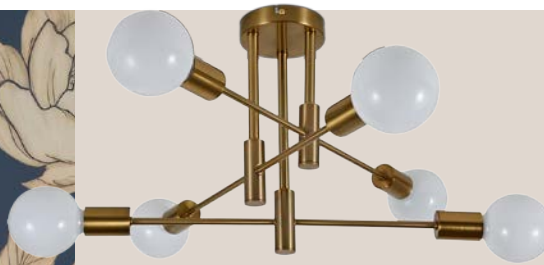

~~279 zł~~

179 zł/szt.

Lampa sufitowa DORADO 6

- 6 x E27 max 40 W
- 53 x 31 cm
- metal/ szkło/ tworzywo sztuczne
- kolor: czarno- złoty, złoty
- cena lampy nie obejmuje żarówek, dostawca Kris-Lamp

~~219 zł~~

129 zł/szt.

Lampa sufitowa DORADO 4

- 4 x E27 max 40 W
- 53 x 20 cm
- metal/ szkło/ tworzywo sztuczne
- kolor: czarno- złoty, złoty
- cena lampy nie obejmuje żarówek, dostawca Kris-Lamp