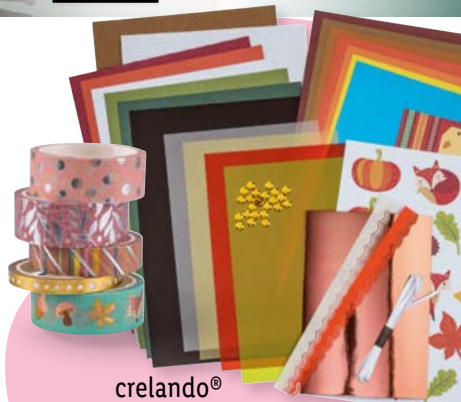

24,99

1 szt./1 zestaw

**KUP TERAZ
ONLINE**

**plótno w 100%
z bawełny**

crelando®

Farby akwarelowe

- w zestawie pędzelek
ze zbiorniczkiem na wodę

27,99

1 zestaw

**KUP TERAZ
ONLINE**

crelando®

Zestaw kreatywny do rękodziela

- 5 wariantów

9,99

1 zestaw

Walizka z akcesoriami do malowania i rysowania