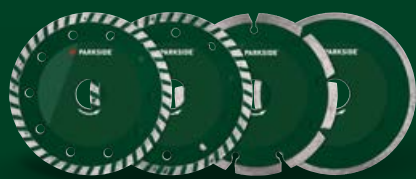

NOWOŚĆ

149,-

1 zestaw

wymiana taśmy szlifierskiej
bez użycia narzędzi

prędkość taśmy na biegu jałowym:	600-1700 m/min
wym. taśmy:	9 x 533 mm

 **KUP TERAZ
ONLINE**

PARKSIDE®

Zestaw tarcz do szlifierek kątowych, 4 lub 12 elementów