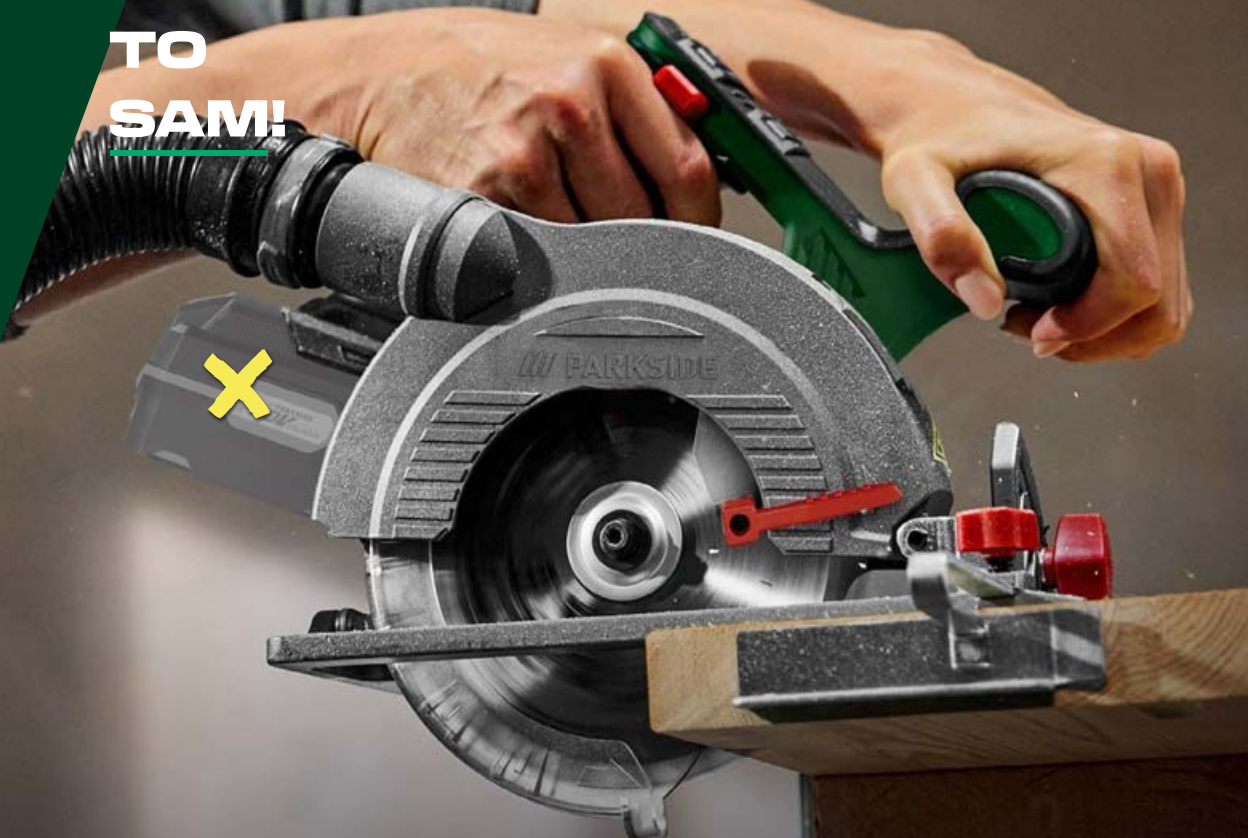

1 zestaw

**KUP TERAZ
ONLINE**

PARKSIDE®

**ZRÓB
TO
SAM!**

PARKSIDE®

Akumulatorowa piła tarczowa 20 V

- bez akumulatora i ładowarki w zestawie
- w zestawie: tarcza do drewna i PVC, klucz sześciokątny, ogranicznik, złączka do zewnętrznego układu zasysania oraz walizka