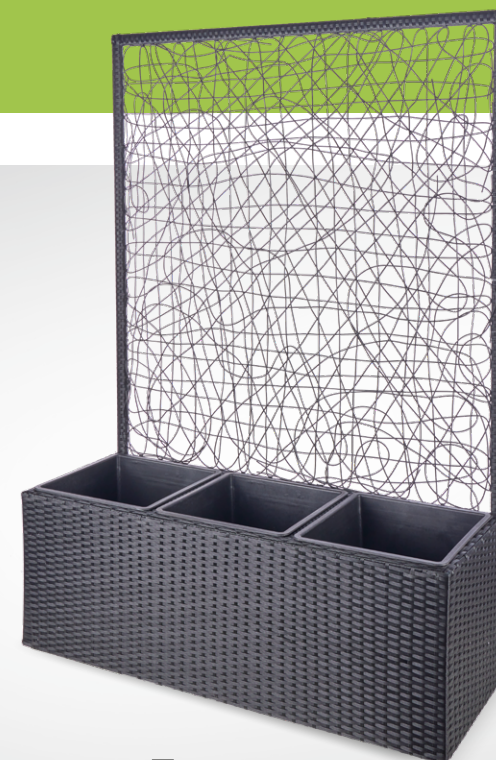

Tarrington House

Donica rattanowa

- materiał: technorattan, stal
- wym. (dł. x szer. x wys.): 107 x 39 x 150 cm

nr 711450

599,00 NETTO
736,77 BRUTTO