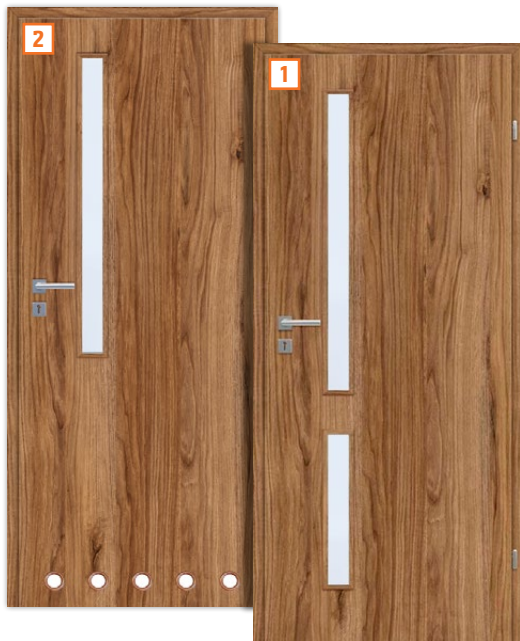

Najniższa cena z 30 dni przed obniżką we wszystkich sklepach OBI: 299,-

Taniej o 20%

~~299,-~~
239,- szt.

Skrzydło drzwiowe Pery

szer.: 70 i 80 cm, kolor catania miódowa, okleina 3D

1. 1 pokojowe np. nr OBI 7028566
   - 2 z tulejami wentylacyjnymi np. nr OBI 7028483
2. Cena nie obejmuje: klamki, ościeżnicy i listwy opaskowej.