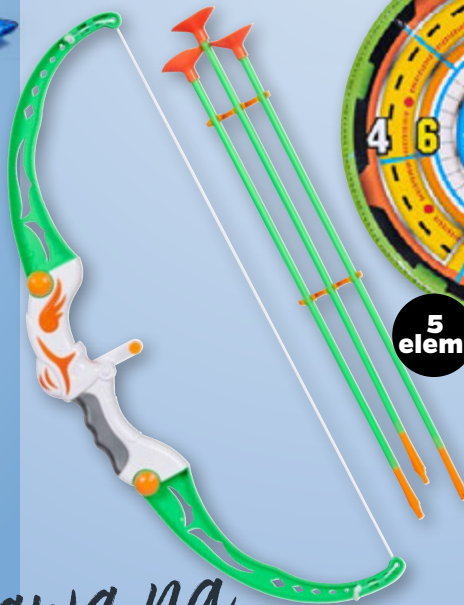

> Frisbee  
1 szt.

Ø  
30 cm

w zestawie  
płyn do baniek

2  
elem.

3 l

29:-

Płyn do baniek  
Fru Blu  
3 l; 9,67/1 l  
1 szt.

drugi kolor

wykonany  
z miękkiej  
pianki, bezpiecznej  
dla dzieci

19:-

3+

Zestaw  
do gry  
w baseball  
wym. 60 x 5 x 5 cm  
1 kpl.

w komplecie luk,  
3 strzały i tarcza  
do strzelania

5  
elem.

25:-

Zestaw łuczniczy  
dla dzieci  
wym. 55 x 20 x 4 cm  
1 kpl.

Zabawa na

CAŁEGO

3+

29:-

Pistolet  
do baniek rekin  
(2 kolory)  
1 kpl.

antypoślizgowa

zatrzymuje brud i żwir

**10:-**