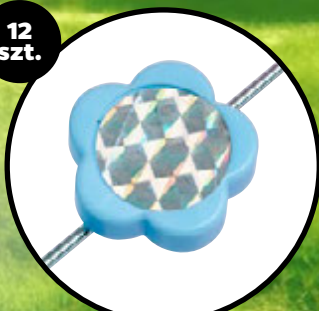

2

**> Frezle  
na kierownicę  
rowerową**  
(2 wzory)  
> łatwy montaż  
do kierownicy  
1 kpl.

3

**250  
ml**

**> Bidon  
rowerowy  
dla dzieci**  
(2 wzory)  
> uchwyt montażowy  
w komplecie  
1 kpl.

4

**> Koralki  
odblaskowe  
na szprychy  
rowerowe**  
(2 kolory)  
1 kpl.