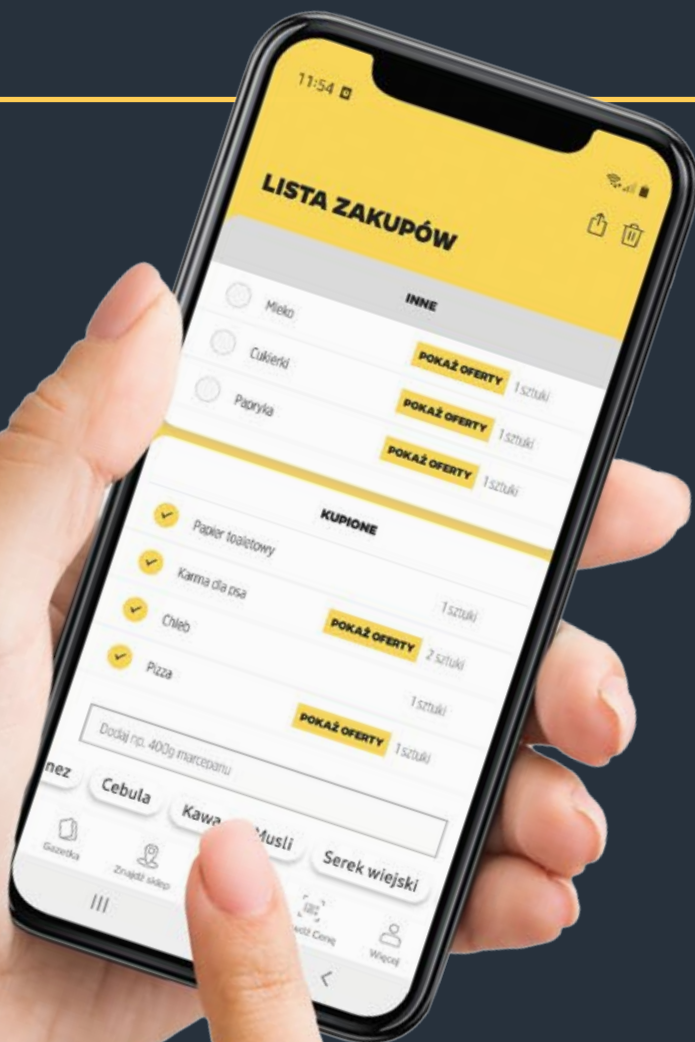

## Moskitiera okienna z ramą aluminiową

- wym. 130 x 150 cm
  - > możliwość docięcia na wymiar
  - > wytrzymała siatka z aluminiową ramą
- 1 kpl.

Oferta handlowa na tydzień 17/25. Ważna od 24.04 do 30.04.2025 r. włącznie lub do wyczerpania zapasów. Znaki firmowe i towarowe należą do ich właścicieli. Sprzedaż produktów tylko w ilościach detalicznych. Wszystkie ceny w PLN zawierają podatek VAT. Zapraszamy do Netto!

# OD PONIEDZIAŁKU DO PIĄTKU

**SZUKAJ** NOWEJ OFERTY  
W NAJBLIŻSZY **PONIEDZIAŁEK**

**Netto**

**Sprawdź gazetki  
ulubionych sieci na stronie**

**[ding.pl](http://ding.pl)**

**ROSSMANN**