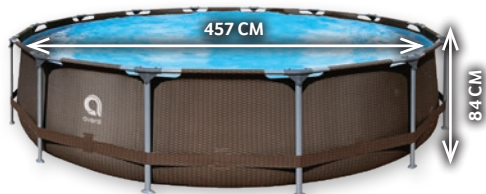

BASEN STELAŻOWY AVENTI

• pojemność: 12 400 l
• w zestawie: pompa, łatka naprawcza
• najniższa cena towaru w okresie 30 dni przed
wprowadzeniem obniżki za 1 szt.: 1290.00, z VAT 1586.70
989826

790⁰⁰
1 szt.
z VAT 971.70