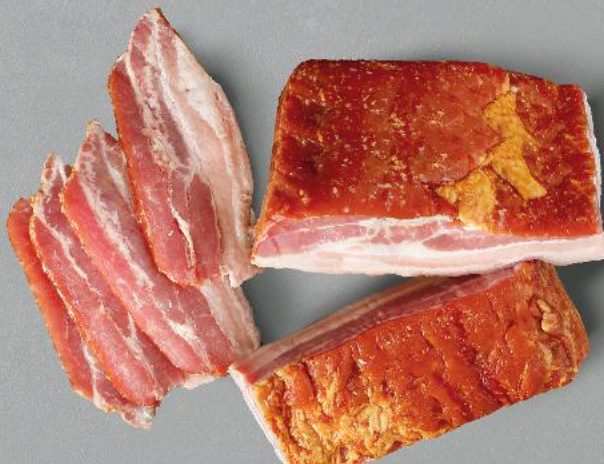

~~3,59~~ -16%

cena sprzed pierwszej obniżki 3,59

2,99

**MADEJ
WRÓBEL**
Frankfurterki
surowe, wędzone
100 g

SOKOŁÓW
Boczek
surowy, wędzony
100 g

~~3,19~~ -21%

cena sprzed pierwszej obniżki 3,19

2,49