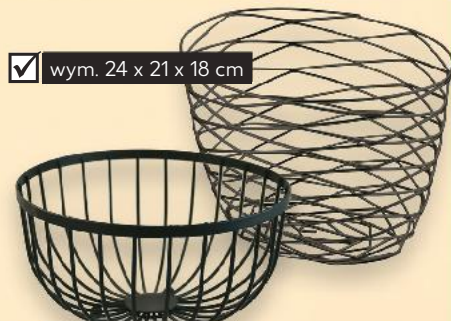

✓ wym. 22 x 52 cm

✓ wym. 40 x 30 cm

✓ wym. 32 x 22 cm

✓ 2 sztuki

✓ śr. 20 cm

Talerz deserowy
można myć
w zmywarce

tylko
3,99*

obiadowy, śr. 26 cm **4,99***

głęboki, śr. 23 cm **4,99***

✓ wym. 26 x 22 x 16,6 cm

✓ poj. 2,5 l

Waza szklana
z pokrywką,
ze szkła
hartowanego,
można myć
w zmywarce

tylko
29,99*

✓ wym. 24 x 21 x 18 cm

✓ wym. 25 x 13 cm

**Koszyk
na owoce**
różne rodzaje