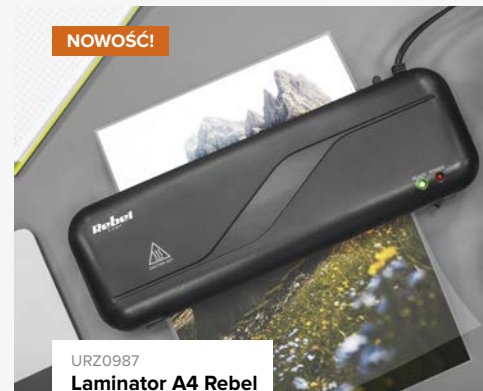

URZ0987
Laminator A4 Rebel

109zł

Prędkość laminacji: ok. 230 mm / min.
Usuwanie zaciętego dokumentu | Moc: 265 W