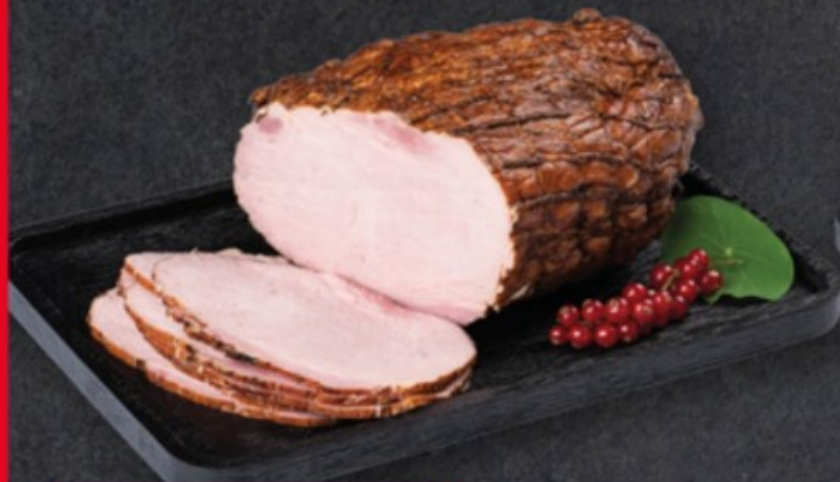

Mięso wołowe rosółowe
1 kg

24⁹⁹

1 kg ⁽²⁾

~~28⁹⁹~~

13% TANIEJ

⁽²⁾ Cena sprzed pierwszej obniżki. Dotyczy produktu na zdjęciu. Cena dla Twojego sklepu znajduje się na etykiecie cenowej.

^(*) Cena przed obniżką najczęściej występująca w Delikatesach Centrum. Dotyczy produktu na zdjęciu. Cena dla Twojego sklepu znajduje się na etykiecie cenowej.

PONIEDZIAŁEK 4.11 - NIEDZIELA 10.11

Szynka nie ze wsi
42,90 zł/kg

4²⁹
100 g ⁽²⁾
~~5²⁵~~

18% TANIEJ

Pierś gotowana Bianka
32,90 zł/kg

3²⁹
100 g ⁽²⁾
~~3⁹⁹~~

17% TANIEJ

Kielbasa krakowska
28,90 zł/kg