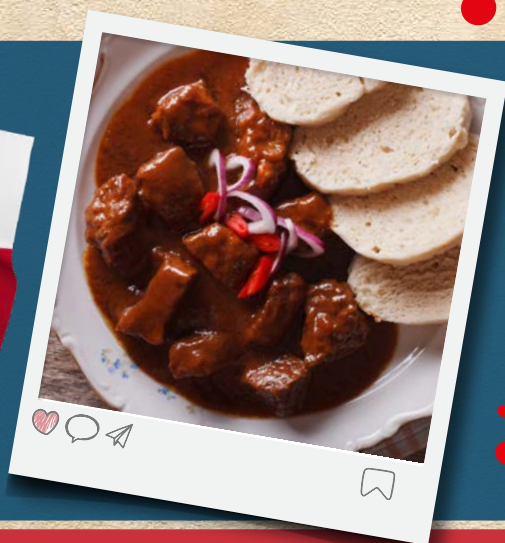

pon. 20.05 – sob. 25.05

Smakowita podróż do

Czech

Zawsze w najlepszej jakości ALDI.

KOSTECKÉ UZENINY
Kietbasa premium

Opak. 160 g
(100 g = 6,87)

**SUPER
CENA**

10⁹⁹