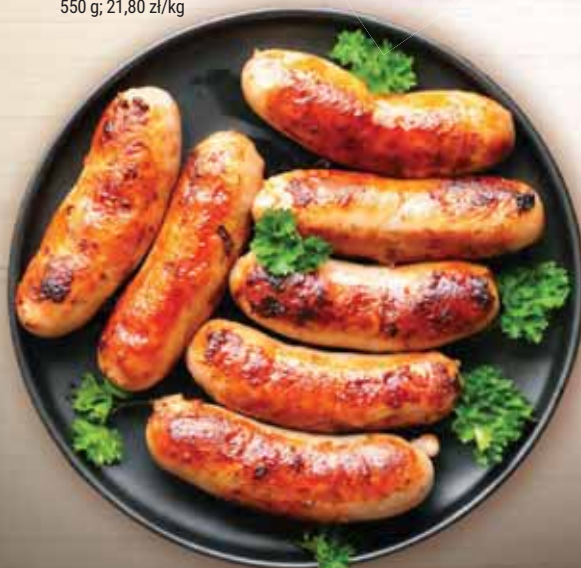

**KIEŁBASA ŚLĄSKA  
MORLINY**  
550 g; 21,80 zł/kg

2<sup>19</sup>  
/100 g  
2,99

**KIEŁBASA PODWAWELSKA**  
Majed & Wróbel; 21,90 zł/kg

#topgrill

Promocje cenowe nie łączą się. Przekreślona cena oznacza cenę sprzed obniżki - dla towarów łatwo psujących się i z krótkim terminem przydatności, między innymi takich jak mięso, warzywa, owoce, przy czym jest to najniższa cena jaka wystąpiła przed zastosowaniem obniżek, w jakimkolwiek sklepie własnym sieci Stokrotka w formacie Supermarket, Market i Optima. Określenie „Najniższa cena z ostatnich 30 dni” jest stosowane w przypadku towarów innych niż łatwo psujące się lub z krótkim terminem przydatności - cena ta jest najniższą ceną jaka obowiązywała w okresie 30 dni przed wprowadzeniem obniżki w jakimkolwiek sklepie własnym sieci Stokrotka w formacie Supermarket, Market i Optima. Ceny w poszczególnych sklepach mogą się różnić.