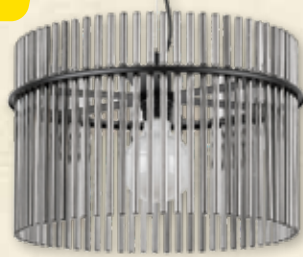

Plafon MARS LED

wym. 33 x 5,8 cm
moc: 18 W
strumień świetlny: 1500 lm
barwa światła: neutralna

15 lat
GWARANCJI

23,99/m² **Hit!**

Panel podłogowy Dąb Gerbil

AC4, grubość: 7 mm
struktura drewna
op. 2,47 m²/59,26 zł

Ceny w gazetce oznaczone emblematem TANIO Z *Moje* BRICO dotyczą wyłącznie zakupów w sklepach stacjonarnych.

Dołącz do nas

2

1

AIG

99,99

Plafon Galetki
śr. 40 cm, moc: 24 W
kolor: srebrny
barwa światła: neutralna
strumień świetlny: 2400 lm
(1900 lm z kloszem)

AIG

119,-

Plafon CRESSIDA LED
śr. 40,5 cm, moc: 24 W
barwa światła: neutralna
strumień świetlny: 1720 lm

od 139,-

Lampa MELISSA
wym. 60 x 18,5 cm
1. gwint: 3 x E14 - 139 zł
2. gwint: 5 x E14 - 219 zł

219,-