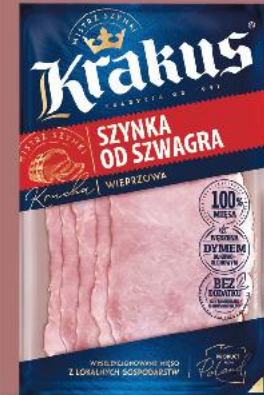

KRAKUS
Szyńka od szwagra, Boczek rolowany
100/90 g opakowanie
(=1 kg 49,90/55,44)

-23%
cena przed obniżką 6,49
4,99