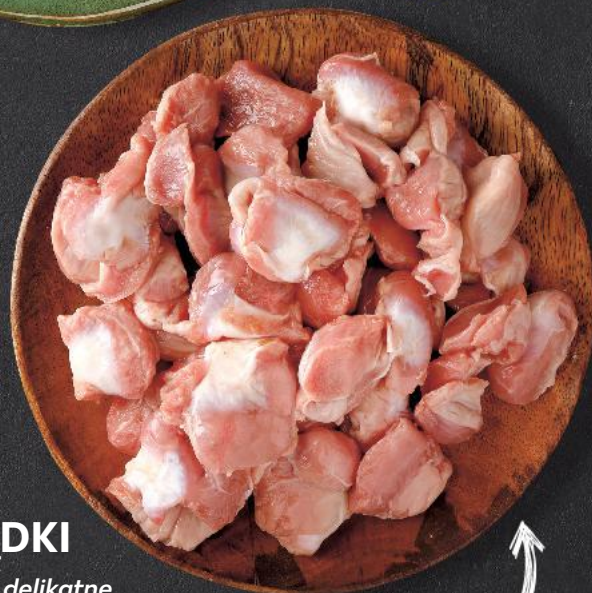

Jakość
z naszej
lady

MIĘSO/DRÓB – STOISKO Z OBSŁUGĄ
OD CZWARTKU 20.03

WSZYSTKIE
PODROBY Z KURCZAKA

od **-30%**

od ceny przed obniżką

Uwaga! Nie łączymy ofert!
Zdjęcia poglądowe.

WĄTRÓBKA

- ✓ łatwa w obróbce
- ✓ idealna na pasztety i jako baza do farszów

SERCA

- ✓ najlepsze na gulasz
- ✓ źródło żelaza, wapnia i fosforu

ŻOŁĄDKI

- ✓ lekkie i delikatne
- ✓ do gotowania, pieczenia, smażenia, duszenia
- ✓ wysoka zawartość białka

HIT

**Mięso mielone
z łopatki wieprzowej**
idealne na gołąbki
lub sos do spaghetti
1 kg