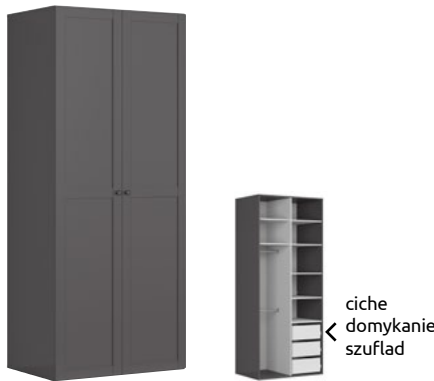

Szafa 100
ZESTAW_111 - szafy Flex
SxGxW: 100/66/240 cm
kolor: grafit

2585,-
-50%
1290,-