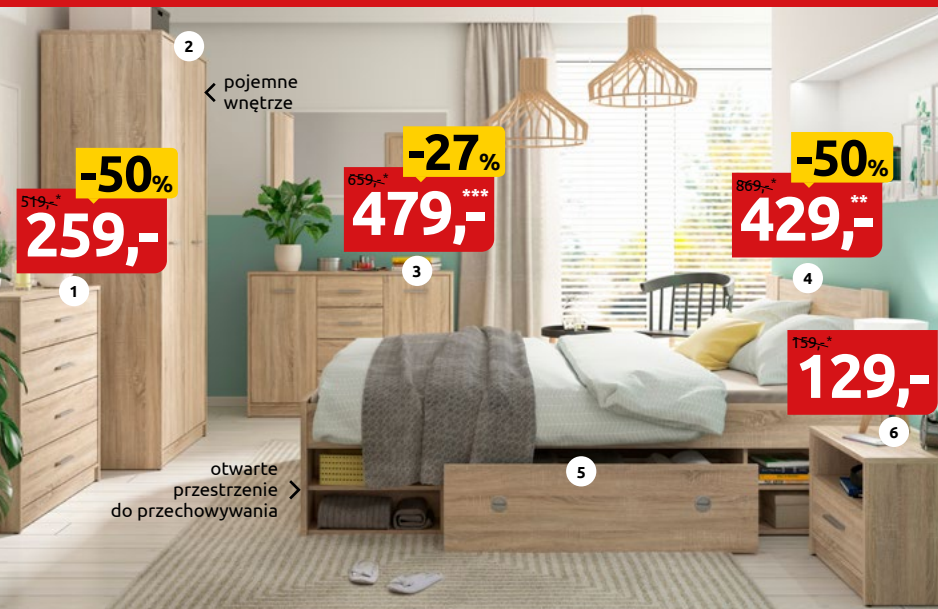

pojemne wnętrze

ciche domykanie frontów i szuflad

System **Gent**
 kolor: dąb stirling

** cena łóżka nie obejmuje stelaża i materaca

1. Komoda KOM3D3S 1259,-* 909,-***
 2. Szafa SZF2D1S 1449,-* 1079,-
 3. Półka POL/149 119,-* 109,-
 4. Łóżko LOZ/160/B 2109,-* 1519,-** ***
 5. Szafka nocna KOM1S 329,-* 259,-

** łóżko z podnoszonym stelażem i pojemnikiem na pościel
 *** cena obowiązuje w dniach 24.06-28.07.2024

Szałośćstwo NISKICH CEN DO 50%

System Nepo Plus

kolor: dąb sonoma (fot.), dąb sonoma/ biały, dąb sonoma / dąb monastery, biały, biały/dąb sonoma, biały / dąb monastery, dąb monastery, dąb monastery / biały, dąb monastery/ dąb sonoma