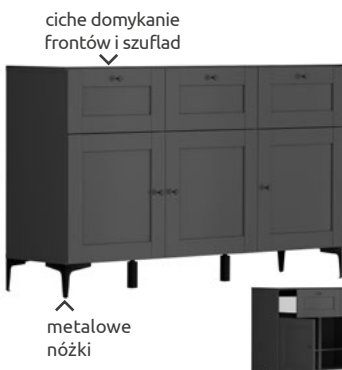

Z2267,-
-50%
1102,-

ciche domykanie frontów i szuflad

metalowe nóżki

Komoda KOM/150/75/40_7
Modeo
SxGxW: 150/41/90 cm
kolor: grafit

Z1677,-
-50%
1053,-

ciche domykanie frontów i szuflad

metalowe nóżki

Szafka rtv RTV/150/50/45_1
Modeo
SxGxW: 150/48/65 cm
kolor: biały

Z1545,-
-50%
772,-

ciche domykanie szuflad

drewniane nóżki

Oferta dotyczy wybranego asortymentu i obowiązuje od 11.07 do 11.08.2024

10 RAT 0%

brw.pl

9

Szaleństwo NISKICH CEN DO 50%