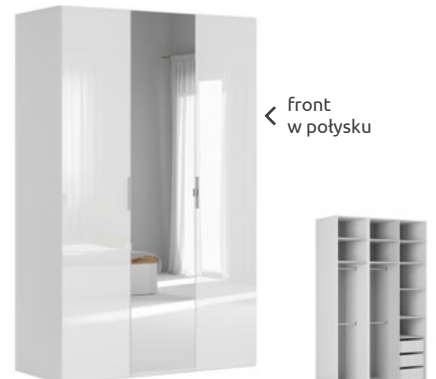

Zaprojektuj swoją szafę.
Konfigurator szaf FLEX!

brw.pl/konfigurator-flex/

Szafa 200
ZESTAW_120-szafy Flex
SxGxW: 200/66/240 cm
kolor: biały

5065,-
-50%
2499,-

Szafa 100
ZESTAW_111 - szafy Flex
SxGxW: 100/66/240 cm
kolor: grafit

2585,-
-50%
1290,-

Szafa narożna
ZESTAW_27-szafy Flex
SxGxW:
119,6/117,7/240 cm
kolor: biały

3109,-
-50%
1554,-

Szafa 150
ZESTAW_113 - szafy Flex
SxGxW: 150/66/240 cm
kolor: grafit/lustro

3124,-
-50%
2056,-

Szafa 260
ZESTAW_95 - szafy Flex
SxGxW: 260,7/66/240 cm
kolor:
dąb monaster/ /
czarny połysk

5625,-
-50%
3313,-

Szafa 150
ZESTAW_22-szafy Flex
SxGxW: 150/66/240 cm
kolor:
biały/lustro/biały połysk

3938,-
-50%
2467,-