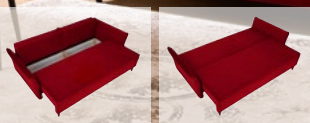

2

Sofa **Maria** LUX 3DL
 SxGxW: 226x100x94 cm
 pow. spania: 140x195 cm
 1. RIVIERA_61_CZERWONY

oszczędzasz
700,-

~~3199,-*~~

2499,-

Sofa **Abril** LUX 3DL
 SxGxW: 205x100x92 cm
 pow. spania: 145x190 cm
 1. ELEMENT_07_BRAZOWY/
 ELEMENT_06_BEŻOWY