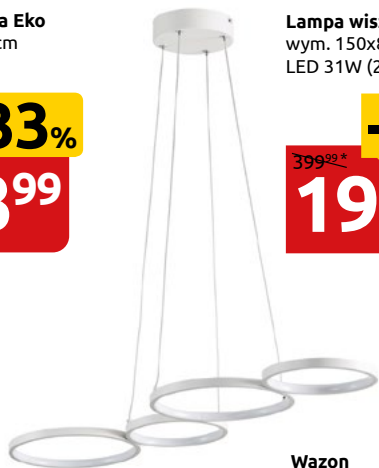

Kosz bamboo
wym. 22x16x13 cm

~~24⁹⁹*~~ **-44%**
13⁹⁹

Lampa wisząca Margo
wym. 80x25x25 cm
3xE27 60W

~~209⁹⁹*~~
179⁹⁹

Wazon szklany Perła
wys. 27 cm

~~39⁹⁹*~~ **-35%**
25⁹⁹

Dywan zewnętrzny
Zumba Monstera
wym. 120x170 cm

~~229⁹⁹*~~ **-34%**
149⁹⁹

Dywan naturalny
juta
śr. 90 cm

~~149⁹⁹*~~ **-35%**
99⁹⁹

Lustro arkadowe
wym. 40x140 cm

~~319⁹⁹*~~ **-34%**
209⁹⁹

Szaleństwo NISKICH CEN DO 50%

Lampa wisząca Eko
wym. 130x28 cm
1xE27 40W

~~199⁹⁹*~~
-33%
133⁹⁹

Lampa wisząca Vika
wym. 150x88x31,5 cm
LED 31W (2300lm/3000K)

~~399⁹⁹*~~
-50%
199⁹⁹

Lampa wisząca Luvo
wym. 168x37x34,5 cm
1xE27 40W

~~259⁹⁹*~~
-30%
179⁹⁹

Zegar ścienny
śr. 38 cm

~~99⁹⁹*~~
-33%
66⁹⁹