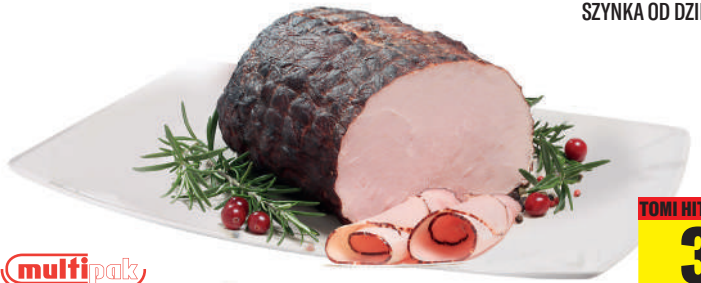

**JBB BAŁDYGA**  
PARÓWKI Z SZYNKI

**JBB** Bałdyga  
GAMA  
**TOMI HIT CENA**  
**2<sup>40</sup>**  
100g  
24,00 zł/kg

**JBB BAŁDYGA**  
SZYNKA ZAPIEKANA NA MASŁE

**JBB** Bałdyga  
GAMA  
**TOMI HIT CENA**  
**3<sup>70</sup>**  
100g  
37,00 zł/kg

**HANDEREK**  
SZYNKA OD DZIEDZICA

**TOMI HIT CENA**  
**3<sup>90</sup>**  
100g  
39,00 zł/kg

**JBB BAŁDYGA**  
KIEŁBASA KROTOSZYŃSKA Z BECZKI

**JBB** Bałdyga  
GAMA  
**TOMI HIT CENA**  
**2<sup>50</sup>**  
100g  
25,00 zł/kg