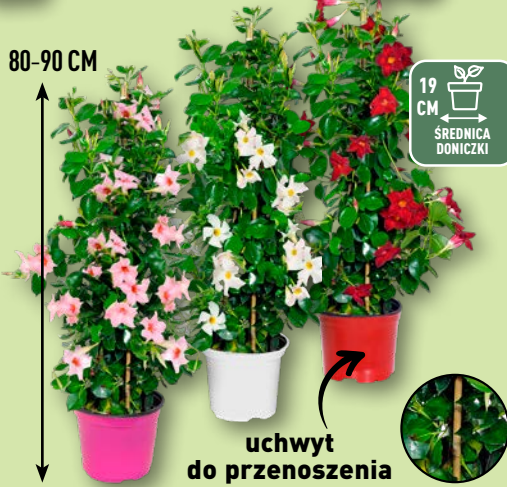

30-55 CM

GARDENLINE
Piwonia
Sztuka
różne kolory

29,99

19
CM
SREDNICA
DONICZKI

80-90 CM

19
CM
SREDNICA
DONICZKI

GARDENLINE
Dipladenia
piramida
w doniczce

Sztuka
ustabilizowana
za pomocą 3
bambusowych
tyczek;
z uchwytem;
różne kolory