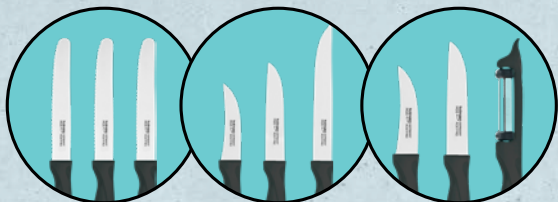

CROFTON
Zestaw noży kuchennych
do obierania, 3 szt.

Zestaw
różne rodzaje i kolory

19,99