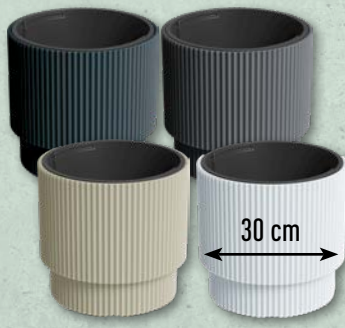

GARDENLINE
Doniczka cylindryczna

Sztuka
różne rodzaje

29,99