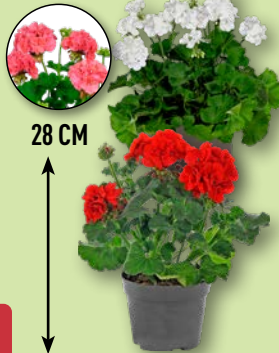

28 CM

12
CM
SREDNICA
DONICZKI

GARDENLINE
Pelargonja
Sztuka
różne kolory

9,99