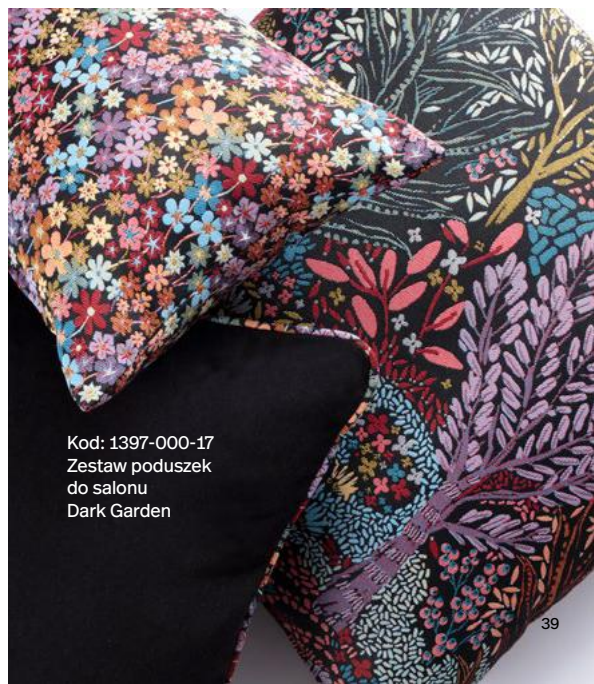

Kod: 1397-000-17
Zestaw poduszek
do salonu
Dark Garden