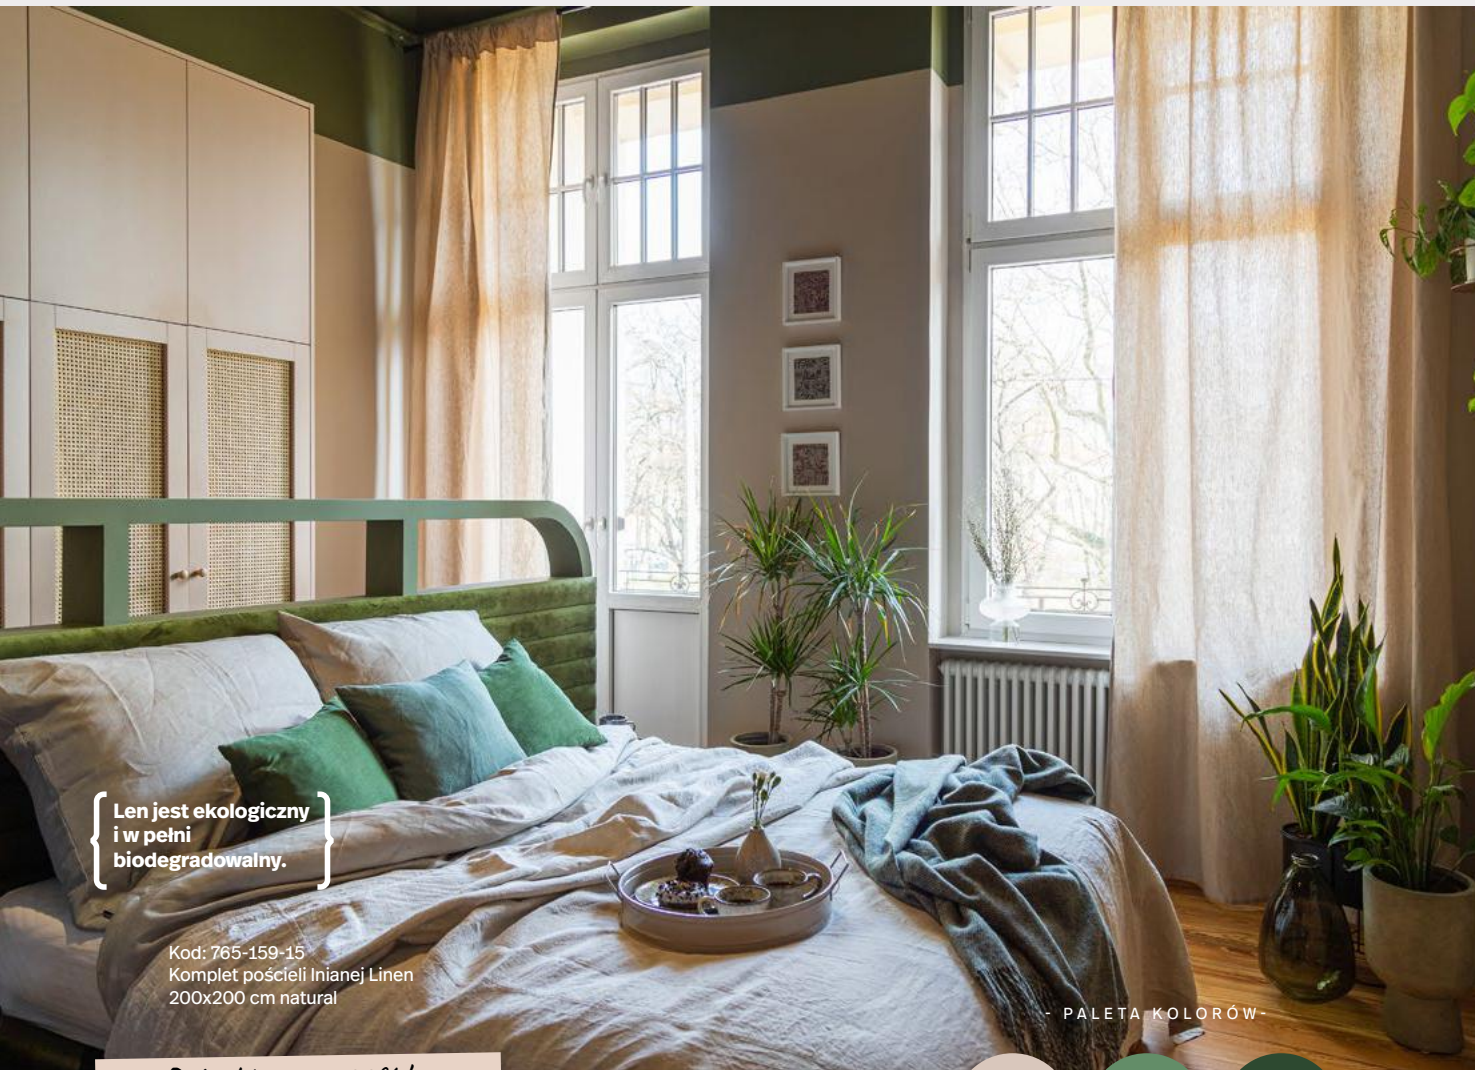

Len jest ekologiczny
i w pełni
biodegradowalny.

Kod: 765-159-15
Komplet pościeli Inianej Linen
200x200 cm natural

PALETA KOLORÓW

Pościel Iniana 100% len

Wykonana z naturalnej tkaniny jest niezwykle przewiewna. Jest naturalnym izolatorem, latem przyjemnie chłodzi ciało, zimą zapewnia ciepło i wpływa na komfort snu. Naturalnie piękna, przewiewna, posiada właściwości antybakteryjne.

Color palette with three circles: Linen (light beige), Sage (medium green), and Pine (dark green).