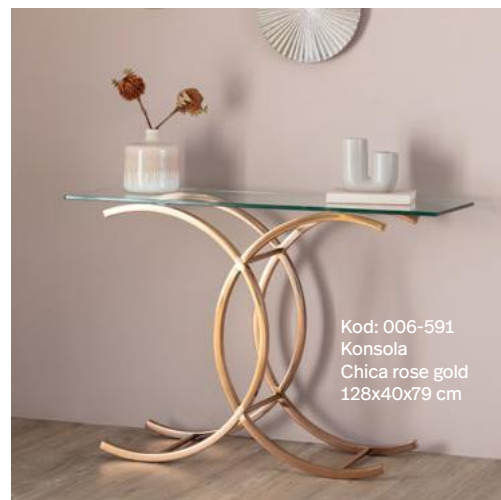

Kod: 006-591
Konsola
Chica rose gold
128x40x79 cm