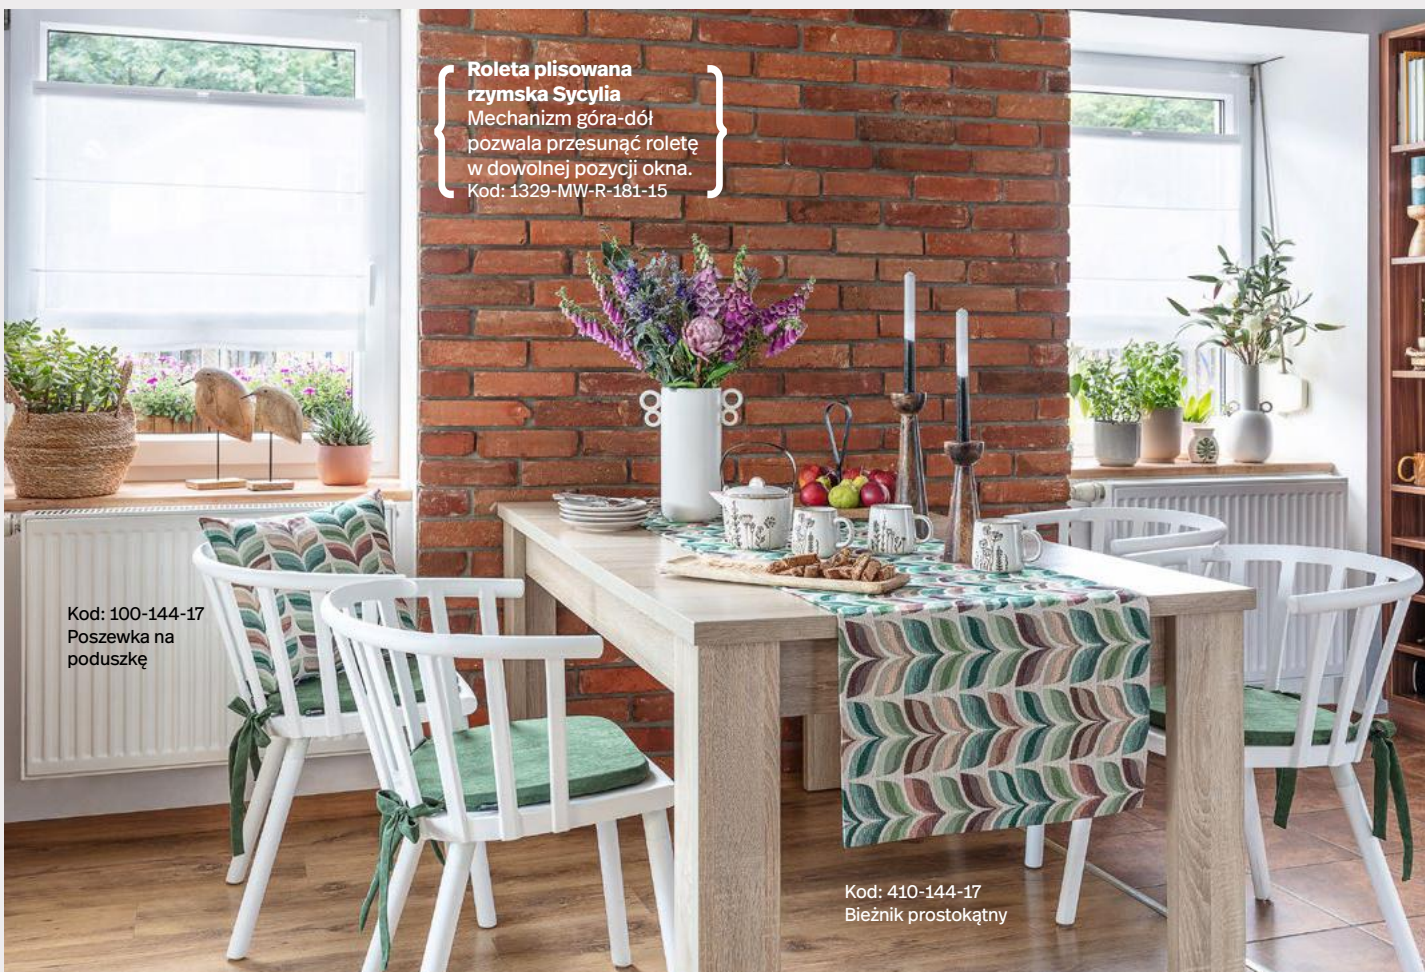

## Dekoracja największym producentem rolet rzymskich w Europie

W naszych sklepach znajdziesz szeroką ofertę rolet rzymskich na wymiar. Mogą być montowane do ściany, sufitu, szyny, a nawet na ramę okna. Są dostępne z ponad 300 tkanin. Te nowoczesne dekoracje to doskonała i niezwykle wygodna alternatywa dla klasycznych zasłon i firan. Wraz z produktem otrzymujesz możliwość pełnej personalizacji i dostosowania produktu do własnych potrzeb.