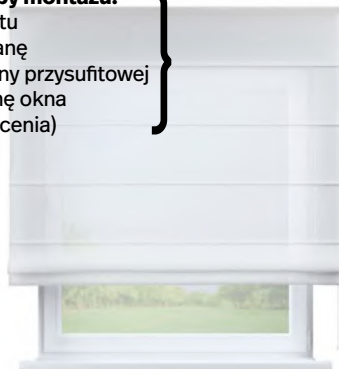

**Obłe kształty**  
Najmodniejszy design  
i wygodna  
funkcjonalność.  
Kod: 004-062  
Rozmiar 77x77x71 cm

**Roleta rzymska  
na karnisz**  
to prosty i szybki  
montaż.

## Jak zamocować roletę?

- 4 sposoby montażu:**
1. do sufitu
  2. na ścianę
  3. do szyny przysufitowej
  4. na ramę okna  
(bez wiercenia)

Kod: 862-174-93  
Roleta rzymska **Capri**

*lub*

Kod: 830-174-93  
Roleta rzymska **Verona**