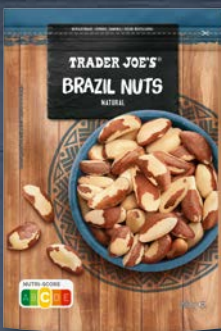

pon. 23.09 – sob. 28.09

KING'S CROWN
Pomidory
drobno krojone
Puszka 400 g
(1 kg = 5,98)

**20%
TANIEJ**
JUŻ OD 1 SZTUKI

2³⁹
~~2,99*~~

* Najniższa
cena z 30 dni
przed obniżką:
2,99 zł.

**OSZCZĘDZASZ
6,00 ZŁ**

TRADER JOE'S
Orzechy
brazylijskie

Opak. 200 g
(100 g = 5,00)

* Najniższa cena z 30 dni
przed obniżką: 15,99 zł.

**37%
TANIEJ**
JUŻ OD 1 SZTUKI

9⁹⁹
~~15,99*~~

GOLDEN BRIDGE
Wafle ryżowe/
kukurydziane

Opak. 150 g
(100 g = 5,66)