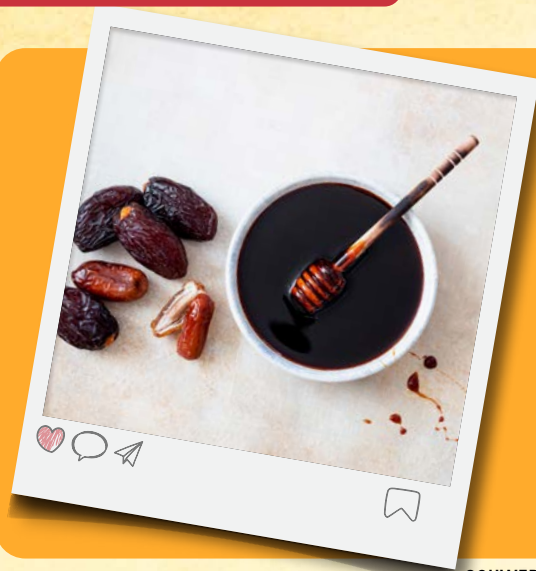

Hiszpańskie
grzanki
Opak. 150 g
(100 g = 4,66)

**SUPER
CENA**

6⁹⁹

pon. 23.09 – sob. 28.09

NUTIN
Syrop z daktyli

Butelka 300 ml
(1 l = 36,63)

**SUPER
CENA**

10⁹⁹