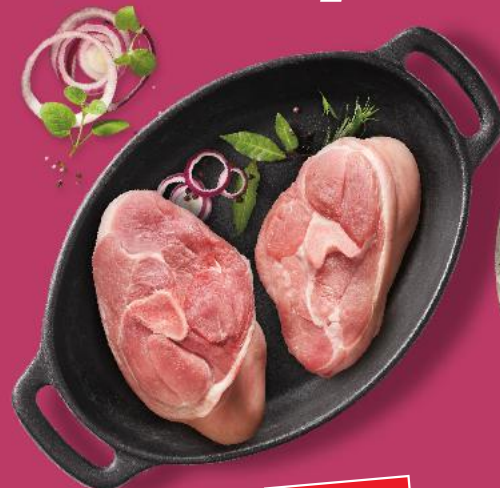

Mięso mielone z łopatki wieprzowej
idealne na gołąbki
lub sos do spaghetti
1 kg

Golonka wieprzowa tylna
cięta od szynki
1 kg

SUPERCENA

tylko

11,99