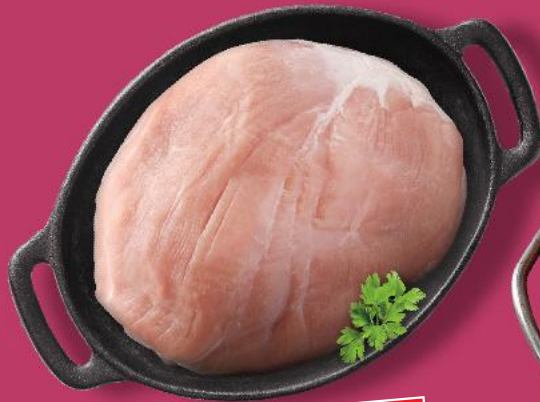

SUPERCENA

tylko

26,99**OFERTA DO KOŃCA KWIETNIA****PRODUKT POLSKI**

Mięso z nogi polskiego kurczaka
1 kg

SUPERCENA
do końca kwietnia

tylko

16,99

Szynka wieprzowa
bez kości, kulka,
idealna do pieczenia
1 kg

SUPERCENA

tylko

17,99

Skrzydła z kurczaka
w marynacie
paprykowej
1 kg

-29%

cena przed obniżką

16,99

11,99**PRODUKT POLSKI**