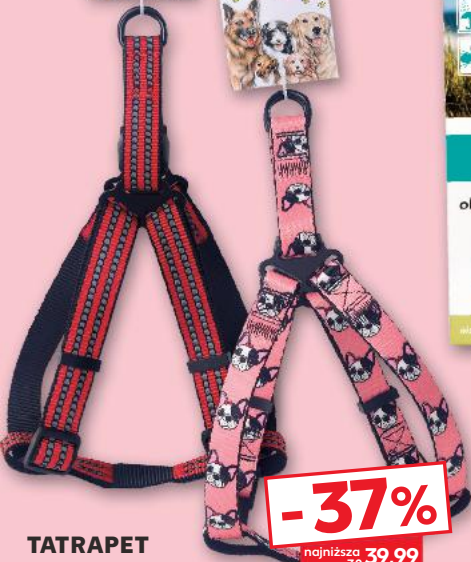

TATRAPET
Szelki dla psów duże, różne rodzaje 1 szt. opakowanie

-37%
najniższa cena z 30 dni przed obniżką 39,99
24,99