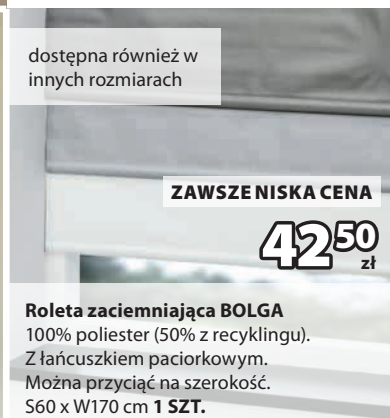

dostępna również w
innych rozmiarach

ZAWSZE NISKA CENA

42⁵⁰ zł

Roleta zaciemniająca BOLGA
100% poliestru (50% z recyklingu).
Z łańcuszkiem paciorkowym.
Można przyciąć na szerokość.
S60 x W170 cm **1 SZT.**