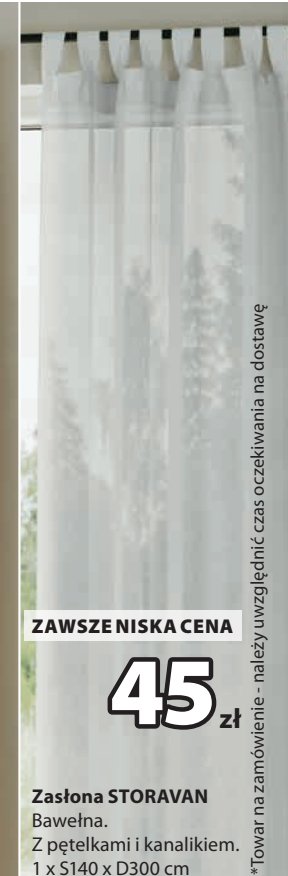

ZAWSZE NISKA CENA

25 zł

Firana SOMMEN
Poliester. Z kanałikiem.
1 x S140 x D300 cm

ZAWSZE NISKA CENA

35 zł

Zasłona GOLTA
Poliester.
Z kanałikiem i taśmą.
1 x S140 x D245 cm

ZAWSZE NISKA CENA

45 zł