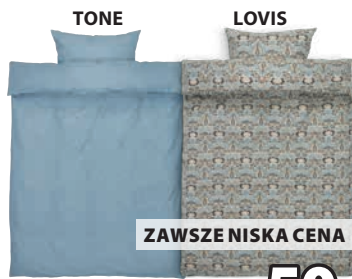

BASIC
NAJLEPSZA
CENA

160x200 cm + 2x70x80 cm
65 zł (LOVIS)

ZAWSZE NISKA CENA

50 zł

Komplet pościeli

100% bawełna. 140x200 cm + 70x80 cm

PLUS
KOMFORT
I JAKOŚĆ

160x200 cm + 2x70x80 cm
70 zł (JOSEFINE)
200x220 cm + 2x70x80 cm
110 zł (JOSEFINE)