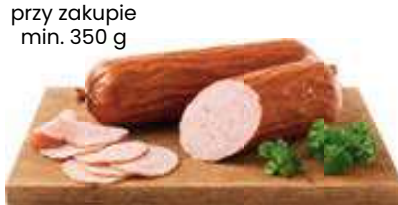

KIEŁBASA ŻYWIECKA

1 kg; Madej & Wróbel

przy zakupie
2 sztuk