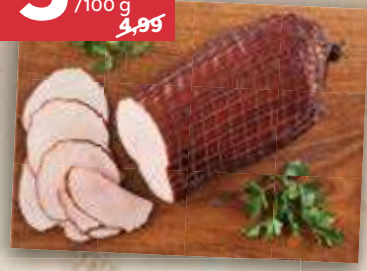

**KIEŁBASA DŁUGA
BEZ OSŁONKI**
JBB; 18,90 zł/kg

189
/100 g
~~2,29~~

**POŁĘDWICA BEZ DODATKU
KONSERWANTÓW**
Dobrowolscy; 49,90 zł/kg

499
/100 g
~~5,49~~

SZYNKA DOSKONAŁA W SMAKU
Duda; 39,90 zł/kg

399
/100 g
~~4,99~~