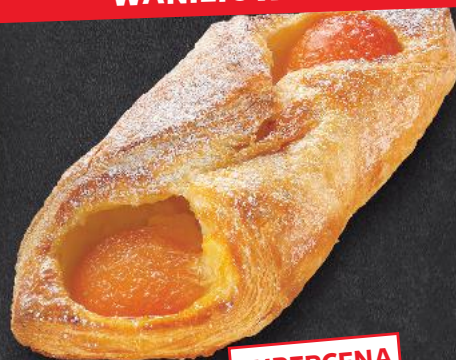

# JESTEM TU NA CHWILĘ

ŁAP OKAZJĘ!

**DROŻDŻÓWKA  
RĘCZNIE ZAWIJANA**

Drożdżówka  
ze śliwką, kruszonką  
i lukrem  
100 g sztuka

**SUPERCENA**

tylko  
**3,49**

**DUŃSKIE CIASTO Z NADZIENIEM  
WANILIOWYM**

Ciastko z morelą  
110 g sztuka  
(=100 g 3,54)